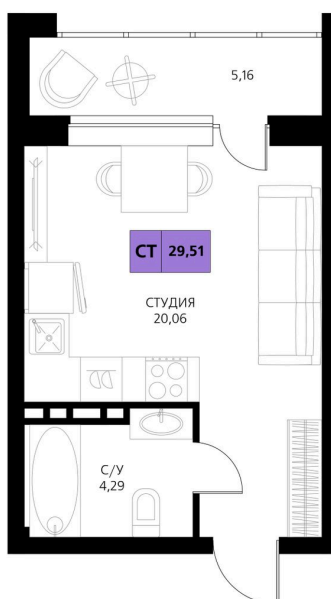

Номер: 252

Студия 29.51 м²

Отсканируйте QR-код и смотрите на сайте derbentsportresort.ru

Цена по запросу

Скидка

Кухня-гостиная

Корпус	Секция 4	Этаж	5
Секция	6	Сдача	4 кв. 2027

07.04.2026 02:14 (Мск)

Не является публичной офертой, цена может быть скорректирована. Информация взята с сайта «derbentsportresort.ru»

На этаже 5

Студия 29.51 м²

07.04.2026 02:14 (Мск)

Не является публичной офертой, цена может
быть скорректирована. Информация взята с
сайта «derbentsportresort.ru»

На генплане Секция 4

Студия 29.51 м²

07.04.2026 02:14 (Мск)

Не является публичной офертой, цена может быть скорректирована. Информация взята с сайта «derbentsportresort.ru»