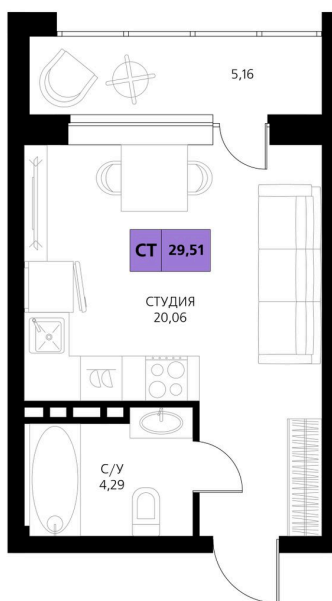

Номер: 252

Студия 29.51 м²

Отсканируйте QR-код и смотрите на сайте derbentsportresort.ru

Цена по запросу

Скидка

Кухня-гостиная

Корпус	Секция 4	Этаж	5
Секция	6	Сдача	4 кв. 2027

25.05.2026 05:17 (Мск)

Не является публичной офертой, цена может быть скорректирована.
Информация взята с сайта «derbentsportresort.ru».

На этаже 5

Студия 29.51 м²

25.05.2026 05:17 (Мск)

Не является публичной офертой, цена может быть
скорректирована.
Информация взята с сайта «derbentsportresort.ru».

На генплане Секция 4

Студия 29.51 м²

25.05.2026 05:17 (Мск)

Не является публичной офертой, цена может быть скорректирована.
Информация взята с сайта «derbentsportresort.ru».