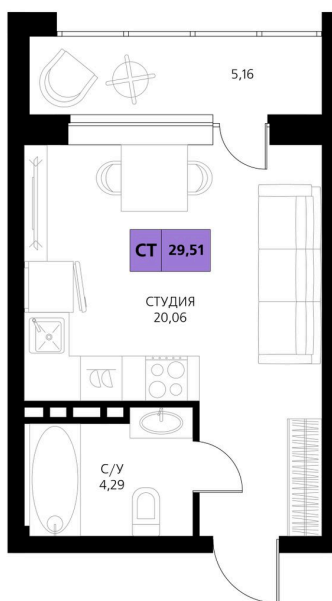

Номер: 238

Студия 29.51 м²

Отсканируйте QR-код и смотрите на сайте derbentsportresort.ru

Цена по запросу

Скидка

Кухня-гостиная

Корпус	Секция 4	Этаж	3
Секция	6	Сдача	4 кв. 2027

25.05.2026 05:16 (Мск)

Не является публичной офертой, цена может быть скорректирована.
Информация взята с сайта «derbentsportresort.ru».

На этаже 3

Студия 29.51 м²

25.05.2026 05:16 (Мск)

Не является публичной офертой, цена может быть скорректирована.
Информация взята с сайта «derbentsportresort.ru».

На генплане Секция 4

Студия 29.51 м²

25.05.2026 05:16 (Мск)

Не является публичной офертой, цена может быть скорректирована.
Информация взята с сайта «derbentsportresort.ru».