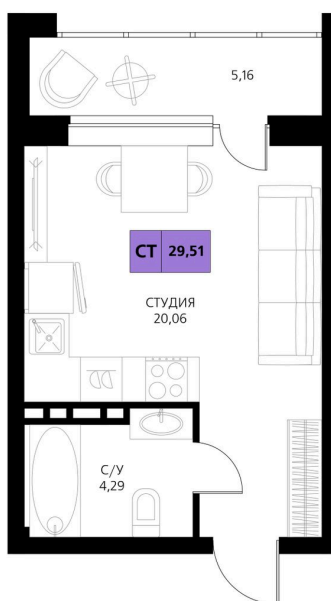

Номер: 238

Студия 29.51 м²

Отсканируйте QR-код и смотрите на сайте derbentsportresort.ru

Цена по запросу

Скидка

Кухня-гостиная

Корпус	Секция 4	Этаж	3
Секция	6	Сдача	4 кв. 2027

07.04.2026 00:22 (Мск)

Не является публичной офертой, цена может быть скорректирована. Информация взята с сайта «derbentsportresort.ru»

На этаже 3

Студия 29.51 м²

07.04.2026 00:22 (Мск)

Не является публичной офертой, цена может
быть скорректирована. Информация взята с
сайта «derbentsportresort.ru»

На генплане Секция 4

Студия 29.51 м²

07.04.2026 00:22 (Мск)

Не является публичной офертой, цена может
быть скорректирована. Информация взята с
сайта «derbentsportresort.ru»