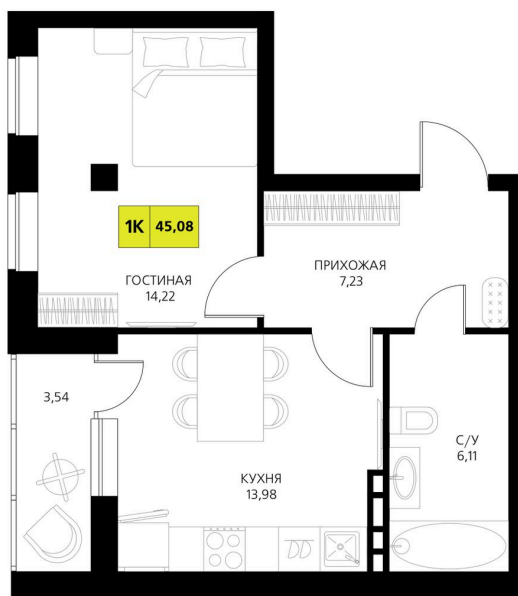

Номер: 390

1 комнатная 45.08 м²

Отсканируйте QR-код и смотрите на сайте derbentsportresort.ru

Цена по запросу

Скидка

Корпус	Секция 7	Этаж	1
Секция	7	Сдача	4 кв. 2027

07.04.2026 09:56 (Мск)

Не является публичной офертой, цена может быть скорректирована. Информация взята с сайта «derbentsportresort.ru»

На генплане Секция 7

1 комнатная 45.08 м²

07.04.2026 09:56 (Мск)

Не является публичной офертой, цена может
быть скорректирована. Информация взята с
сайта «derbentsportresort.ru»