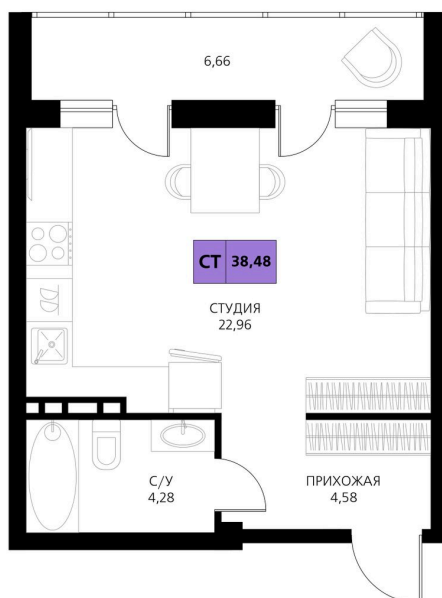

Номер: 112

Студия 38.48 м²

Отсканируйте QR-код и смотрите на сайте derbentsportresort.ru

Цена по запросу

Скидка

Кухня-гостиная

| | | | |
|--------|----------|-------|------------|
| Корпус | Секция 2 | Этаж | 4 |
| Секция | 3 | Сдача | 4 кв. 2027 |

25.05.2026 05:12 (Мск)

Не является публичной офертой, цена может быть скорректирована.
Информация взята с сайта «derbentsportresort.ru».

На генплане Секция 2

Студия 38.48 м²

25.05.2026 05:12 (Мск)

Не является публичной офертой, цена может быть скорректирована.
Информация взята с сайта «derbentsportresort.ru».