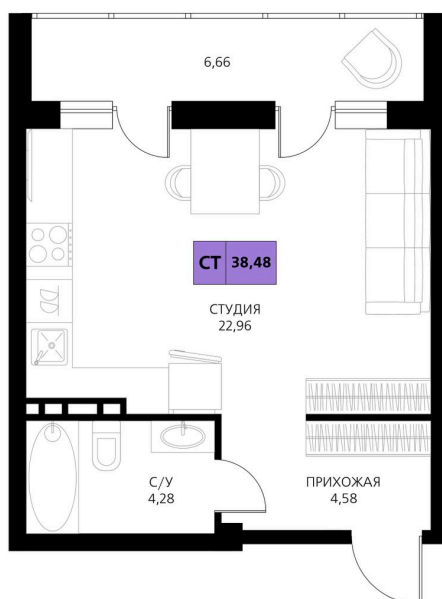

Номер: 112

Студия 38.48 м²

Отсканируйте QR-код и смотрите на сайте derbentsportresort.ru

Цена по запросу

Скидка

Кухня-гостиная

Корпус	Секция 2	Этаж	4
Секция	3	Сдача	4 кв. 2027

06.04.2026 22:50 (Мск)

Не является публичной офертой, цена может быть скорректирована. Информация взята с сайта «derbentsportresort.ru»

На генплане Секция 2

Студия 38.48 м²

06.04.2026 22:50 (Мск)

Не является публичной офертой, цена может
быть скорректирована. Информация взята с
сайта «derbentsportresort.ru»