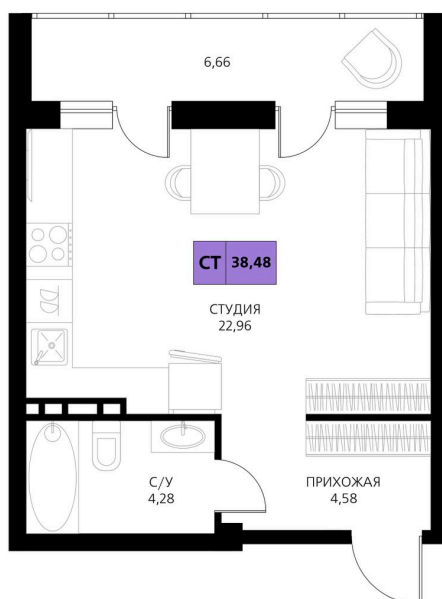

Номер: 106

Студия 38.48 м²

Отсканируйте QR-код и смотрите на сайте derbentsportresort.ru

Цена по запросу

Скидка

Корпус	Секция 2	Этаж	3
Секция	3	Сдача	4 кв. 2027

06.04.2026 21:23 (Мск)

Не является публичной офертой, цена может быть скорректирована. Информация взята с сайта «derbentsportresort.ru»

На генплане Секция 2

Студия 38.48 м²

06.04.2026 21:23 (Мск)

Не является публичной офертой, цена может
быть скорректирована. Информация взята с
сайта «derbentsportresort.ru»