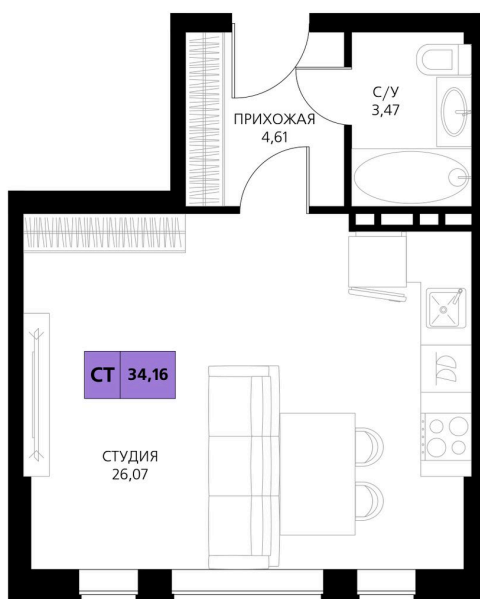

Номер: 104

Студия 34.16 м²

Отсканируйте QR-код и смотрите на сайте derbentsportresort.ru

Цена по запросу

Скидка

Кухня-гостиная

Корпус	Секция 2	Этаж	2
Секция	3	Сдача	4 кв. 2027

06.04.2026 19:45 (Мск)

Не является публичной офертой, цена может быть скорректирована. Информация взята с сайта «derbentsportresort.ru»

На этаже 2

Студия 34.16 м²

06.04.2026 19:45 (Мск)

Не является публичной офертой, цена может
быть скорректирована. Информация взята с
сайта «derbentsportresort.ru»

На генплане Секция 2

Студия 34.16 м²

06.04.2026 19:45 (Мск)

Не является публичной офертой, цена может
быть скорректирована. Информация взята с
сайта «derbentsportresort.ru»