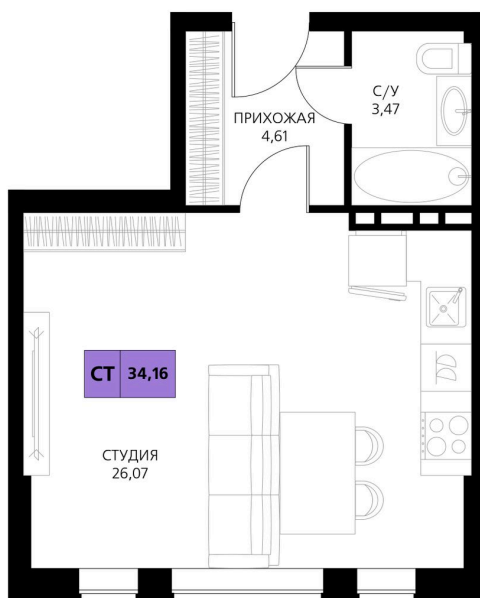

Номер: 104

Студия 34.16 м²

Отсканируйте QR-код и смотрите на сайте derbentsportresort.ru

Цена по запросу

Скидка

Кухня-гостиная

Корпус	Секция 2	Этаж	2
Секция	3	Сдача	4 кв. 2027

25.05.2026 05:07 (Мск)

Не является публичной офертой, цена может быть скорректирована.
Информация взята с сайта «derbentsportresort.ru».

На этаже 2

Студия 34.16 м²

25.05.2026 05:07 (Мск)

Не является публичной офертой, цена может быть скорректирована.
Информация взята с сайта «derbentsportresort.ru».

На генплане Секция 2

Студия 34.16 м²

25.05.2026 05:07 (Мск)

Не является публичной офертой, цена может быть скорректирована.
Информация взята с сайта «derbentsportresort.ru».