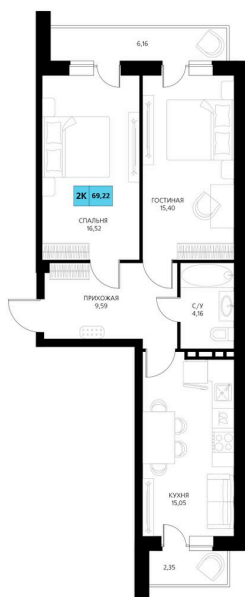

Номер: 241

2 комнатная 69.22 м²

Отсканируйте QR-код и смотрите на сайте derbentsportresort.ru

Цена по запросу

Скидка

Корпус	Секция 4	Этаж	3
Секция	6	Сдача	4 кв. 2027

25.05.2026 07:21 (Мск)

Не является публичной офертой, цена может быть скорректирована.
Информация взята с сайта «derbentsportresort.ru».

На этаже 3

2 комнатная 69.22 м²

25.05.2026 07:21 (Мск)

Не является публичной офертой, цена может быть
скорректирована.
Информация взята с сайта «derbentsportresort.ru».

На генплане Секция 4

2 комнатная 69.22 м²