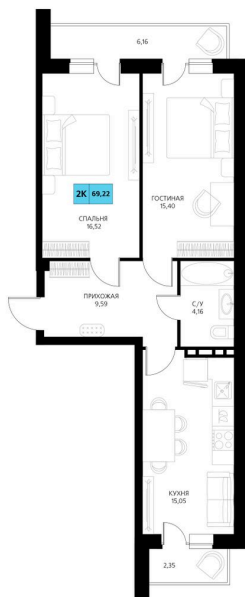

Номер: 241

2 комнатная 69.22 м²

Отсканируйте QR-код и смотрите на сайте derbentsportresort.ru

Цена по запросу

Скидка

Корпус	Секция 4	Этаж	3
Секция	6	Сдача	4 кв. 2027

07.04.2026 07:09 (Мск)

Не является публичной офертой, цена может быть скорректирована. Информация взята с сайта «derbentsportresort.ru»

На этаже 3

2 комнатная 69.22 м²

07.04.2026 07:09 (Мск)

Не является публичной офертой, цена может
быть скорректирована. Информация взята с
сайта «derbentsportresort.ru»

На генплане Секция 4

2 комнатная 69.22 м²