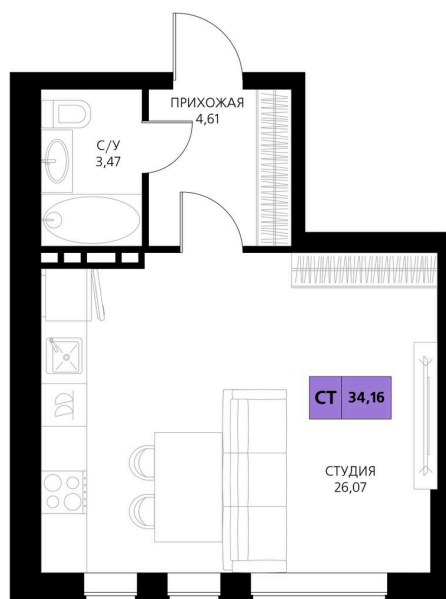

Номер: 354

Студия 34.16 м²

Отсканируйте QR-код и смотрите на сайте derbentsportresort.ru

Цена по запросу

Скидка

Кухня-гостиная

Корпус	Секция 6	Этаж	6
Секция	6	Сдача	4 кв. 2027

06.04.2026 21:28 (Мск)

Не является публичной офертой, цена может быть скорректирована. Информация взята с сайта «derbentsportresort.ru»

На этаже 6

Студия 34.16 м²

06.04.2026 21:28 (Мск)

Не является публичной офертой, цена может
быть скорректирована. Информация взята с
сайта «derbentsportresort.ru»

На генплане Секция 6

Студия 34.16 м²

06.04.2026 21:28 (Мск)

Не является публичной офертой, цена может
быть скорректирована. Информация взята с
сайта «derbentsportresort.ru»