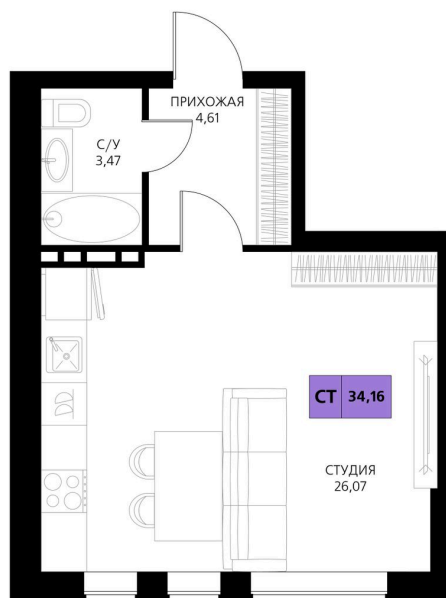

Номер: 354

# Студия 34.16 м<sup>2</sup>

Отсканируйте QR-код и смотрите на сайте [derbentsportresort.ru](http://derbentsportresort.ru)

# На этаже 6

Студия 34.16 м<sup>2</sup>

25.05.2026 05:17 (Мск)

Не является публичной офертой, цена может быть скорректирована.  
Информация взята с сайта «derbentsportresort.ru».