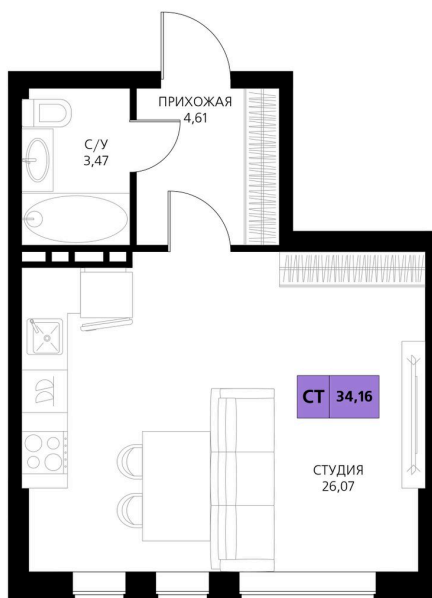

Номер: 85

Студия 34.16 м²

Отсканируйте QR-код и смотрите на сайте derbentsportresort.ru

Цена по запросу

Скидка

Кухня-гостиная

Корпус	Секция 2	Этаж	5
Секция	2	Сдача	4 кв. 2027

25.05.2026 04:27 (Мск)

Не является публичной офертой, цена может быть скорректирована.
Информация взята с сайта «derbentsportresort.ru».

На этаже 5

Студия 34.16 м²

25.05.2026 04:27 (Мск)

Не является публичной офертой, цена может быть
скорректирована.
Информация взята с сайта «derbentsportresort.ru».

На генплане Секция 2

Студия 34.16 м²

25.05.2026 04:27 (Мск)

Не является публичной офертой, цена может быть скорректирована.
Информация взята с сайта «derbentsportresort.ru».