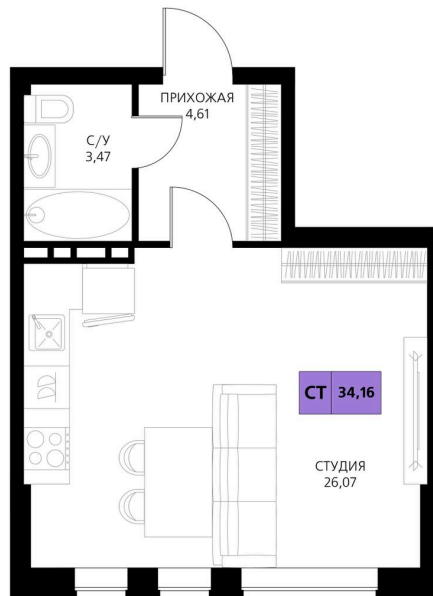

Номер: 85

Студия 34.16 м²

Отсканируйте QR-код и смотрите на сайте derbentsportresort.ru

Цена по запросу

Скидка

Кухня-гостиная

Корпус	Секция 2	Этаж	5
Секция	2	Сдача	4 кв. 2027

06.04.2026 16:08 (Мск)

Не является публичной офертой, цена может быть скорректирована. Информация взята с сайта «derbentsportresort.ru»

На этаже 5

Студия 34.16 м²

06.04.2026 16:08 (Мск)

Не является публичной офертой, цена может
быть скорректирована. Информация взята с
сайта «derbentsportresort.ru»

На генплане Секция 2

Студия 34.16 м²

06.04.2026 16:08 (Мск)

Не является публичной офертой, цена может
быть скорректирована. Информация взята с
сайта «derbentsportresort.ru»