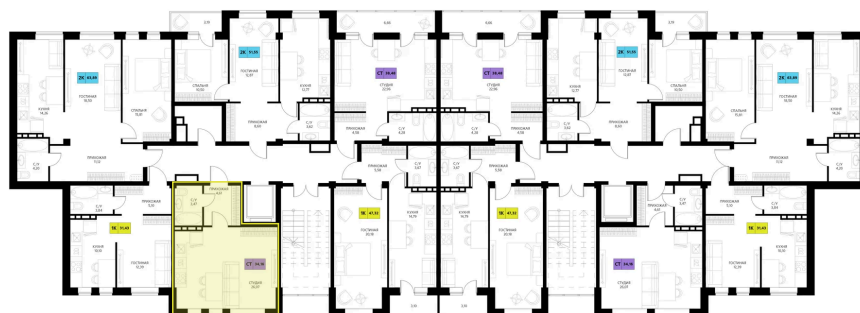

Номер: 85

Студия 34.16 м²

Отсканируйте QR-код и смотрите на сайте derbentsportresort.ru

Цена по запросу

Скидка

Кухня-гостиная

Корпус	Секция 2	Этаж	5
Секция	2	Сдача	4 кв. 2027

06.04.2026 16:08 (Мск)

Не является публичной офертой, цена может быть скорректирована. Информация взята с сайта «derbentsportresort.ru»

На этаже 5

Студия 34.16 м²

06.04.2026 16:08 (Мск)

Не является публичной офертой, цена может
быть скорректирована. Информация взята с
сайта «derbentsportresort.ru»

На генплане Секция 2

Студия 34.16 м²

06.04.2026 16:08 (Мск)

Не является публичной офертой, цена может
быть скорректирована. Информация взята с
сайта «derbentsportresort.ru»