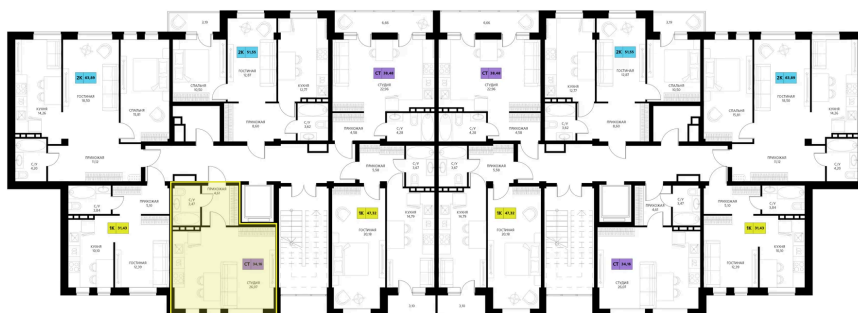

Номер: 85

Студия 34.16 м²

Отсканируйте QR-код и смотрите на сайте derbentsportresort.ru

Цена по запросу

Скидка

Кухня-гостиная

Корпус	Секция 2	Этаж	5
Секция	2	Сдача	4 кв. 2027

25.05.2026 04:27 (Мск)

Не является публичной офертой, цена может быть скорректирована.
Информация взята с сайта «derbentsportresort.ru».

На этаже 5

Студия 34.16 м²

25.05.2026 04:27 (Мск)

Не является публичной офертой, цена может быть
скорректирована.
Информация взята с сайта «derbentsportresort.ru».

На генплане Секция 2

Студия 34.16 м²

25.05.2026 04:27 (Мск)

Не является публичной офертой, цена может быть скорректирована.
Информация взята с сайта «derbentsportresort.ru».