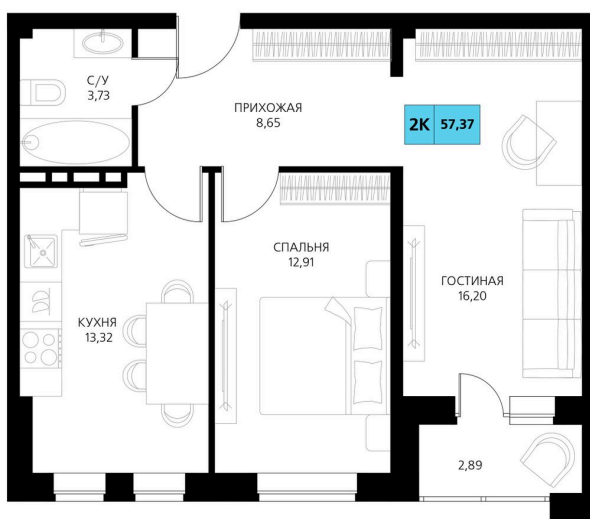

Номер: 235

2 комнатная 57.37 м²

Отсканируйте QR-код и смотрите на сайте derbentsportresort.ru

Цена по запросу

Скидка

Корпус	Секция 4	Этаж	2
Секция	6	Сдача	4 кв. 2027

25.05.2026 05:42 (Мск)

Не является публичной офертой, цена может быть скорректирована.
Информация взята с сайта «derbentsportresort.ru».

На этаже 2

2 комнатная 57.37 м²

25.05.2026 05:42 (Мск)

Не является публичной офертой, цена может быть скорректирована.
Информация взята с сайта «derbentsportresort.ru».

На генплане Секция 4

2 комнатная 57.37 м²