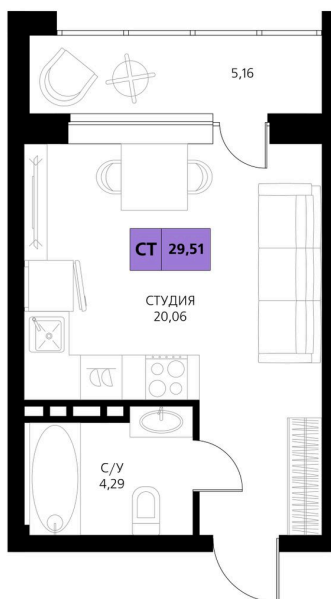

Номер: 501

Студия 29.51 м²

Отсканируйте QR-код и смотрите на сайте derbentsportresort.ru

Цена по запросу

Скидка

Кухня-гостиная

Корпус	Секция 8	Этаж	3
Секция	2	Сдача	4 кв. 2027

06.04.2026 21:19 (Мск)

Не является публичной офертой, цена может быть скорректирована. Информация взята с сайта «derbentsportresort.ru»

На этаже 3

Студия 29.51 м²

06.04.2026 21:19 (Мск)

Не является публичной офертой, цена может
быть скорректирована. Информация взята с
сайта «derbentsportresort.ru»

На генплане Секция 8

Студия 29.51 м²

06.04.2026 21:19 (Мск)

Не является публичной офертой, цена может
быть скорректирована. Информация взята с
сайта «derbentsportresort.ru»