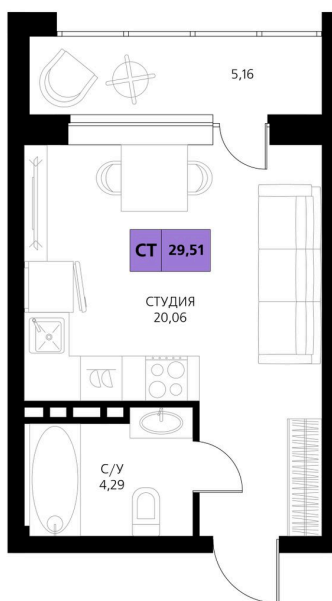

Номер: 501

Студия 29.51 м²

Отсканируйте QR-код и смотрите на сайте derbentsportresort.ru

Цена по запросу

Скидка

Кухня-гостиная

Корпус	Секция 8	Этаж	3
Секция	2	Сдача	4 кв. 2027

25.05.2026 07:23 (Мск)

Не является публичной офертой, цена может быть скорректирована.
Информация взята с сайта «derbentsportresort.ru».

На этаже 3

Студия 29.51 м²

25.05.2026 07:23 (Мск)

Не является публичной офертой, цена может быть скорректирована.
Информация взята с сайта «derbentsportresort.ru».

На генплане Секция 8

Студия 29.51 м²

25.05.2026 07:23 (Мск)

Не является публичной офертой, цена может быть скорректирована.
Информация взята с сайта «derbentsportresort.ru».