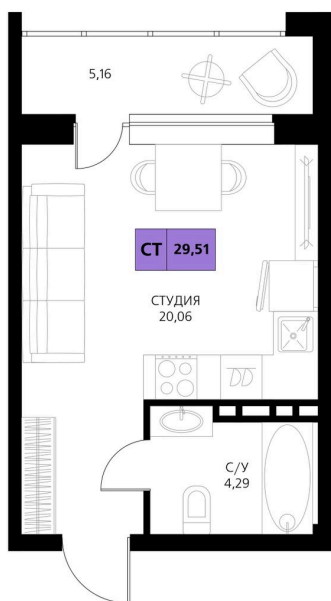

Номер: 461

Студия 29.51 м²

Отсканируйте QR-код и смотрите на сайте derbentsportresort.ru

Цена по запросу

Скидка

Кухня-гостиная

Корпус	Секция 8	Этаж	2
Секция	8	Сдача	4 кв. 2027

25.05.2026 07:40 (Мск)

Не является публичной офертой, цена может быть скорректирована.
Информация взята с сайта «derbentsportresort.ru».

На этаже 2

Студия 29.51 м²

25.05.2026 07:40 (Мск)

Не является публичной офертой, цена может быть
скорректирована.
Информация взята с сайта «derbentsportresort.ru».

На генплане Секция 8

Студия 29.51 м²

25.05.2026 07:40 (Мск)

Не является публичной офертой, цена может быть скорректирована.
Информация взята с сайта «derbentsportresort.ru».