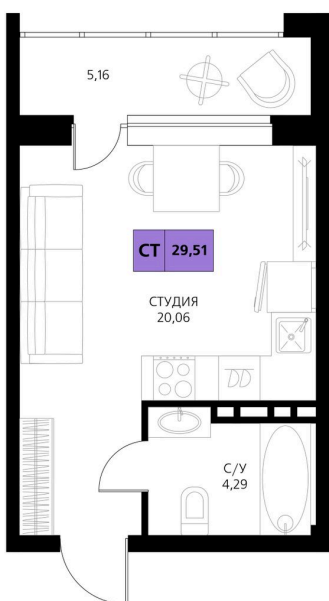

Номер: 461

Студия 29.51 м²

Отсканируйте QR-код и смотрите на сайте derbentsportresort.ru

Цена по запросу

Скидка

Кухня-гостиная

Корпус	Секция 8	Этаж	2
Секция	8	Сдача	4 кв. 2027

06.04.2026 23:00 (Мск)

Не является публичной офертой, цена может быть скорректирована. Информация взята с сайта «derbentsportresort.ru»

На этаже 2

Студия 29.51 м²

06.04.2026 23:00 (Мск)

Не является публичной офертой, цена может
быть скорректирована. Информация взята с
сайта «derbentsportresort.ru»

На генплане Секция 8

Студия 29.51 м²

06.04.2026 23:00 (Мск)

Не является публичной офертой, цена может
быть скорректирована. Информация взята с
сайта «derbentsportresort.ru»