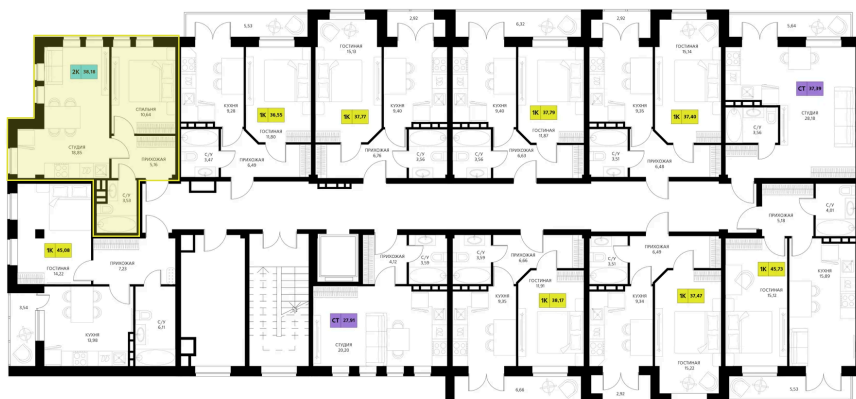

Номер: 160

2 комнатная 38.18 м²

Отсканируйте QR-код и смотрите на сайте derbentsportresort.ru

Цена по запросу

Скидка

Кухня-гостиная

Корпус	Секция 3	Этаж	4
Секция	3	Сдача	4 кв. 2027

25.05.2026 07:29 (Мск)

Не является публичной офертой, цена может быть скорректирована. Информация взята с сайта «derbentsportresort.ru».

На этаже 4

2 комнатная 38.18 м²

25.05.2026 07:29 (Мск)

Не является публичной офертой, цена может быть скорректирована.
Информация взята с сайта «derbentsportresort.ru».

На генплане Секция 3

2 комнатная 38.18 м²

25.05.2026 07:29 (Мск)

Не является публичной офертой, цена может быть скорректирована.
Информация взята с сайта «derbentsportresort.ru».