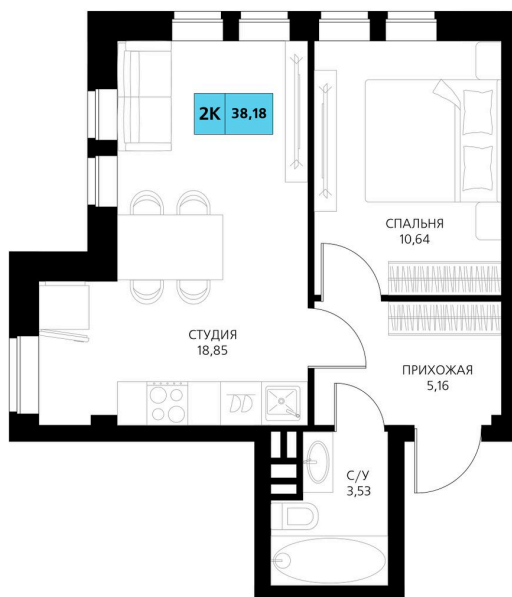

Номер: 160

2 комнатная 38.18 м²

Отсканируйте QR-код и смотрите на сайте derbentsportresort.ru

Цена по запросу

Скидка

Кухня-гостиная

Корпус	Секция 3	Этаж	4
Секция	3	Сдача	4 кв. 2027

25.05.2026 07:29 (Мск)

Не является публичной офертой, цена может быть скорректирована. Информация взята с сайта «derbentsportresort.ru».

На этаже 4

2 комнатная 38.18 м²

25.05.2026 07:29 (Мск)

Не является публичной офертой, цена может быть скорректирована.
Информация взята с сайта «derbentsportresort.ru».

На генплане Секция 3

2 комнатная 38.18 м²

25.05.2026 07:29 (Мск)

Не является публичной офертой, цена может быть скорректирована.
Информация взята с сайта «derbentsportresort.ru».