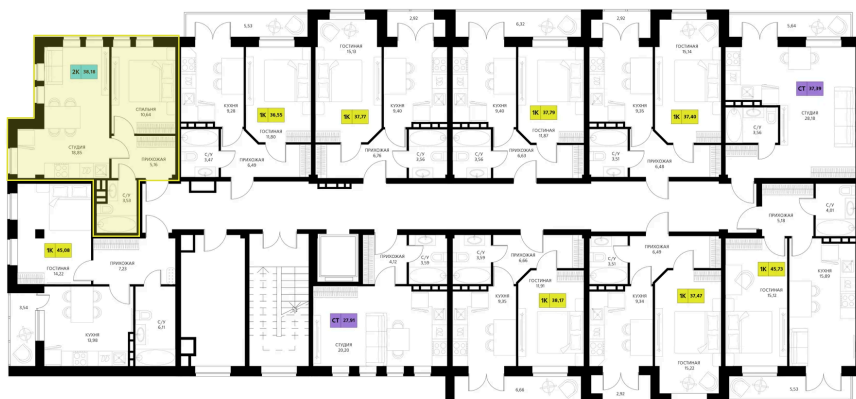

Номер: 160

2 комнатная 38.18 м²

Отсканируйте QR-код и смотрите на сайте derbentsportresort.ru

Цена по запросу

Скидка

Кухня-гостиная

Корпус	Секция 3	Этаж	4
Секция	3	Сдача	4 кв. 2027

25.05.2026 08:21 (Мск)

Не является публичной офертой, цена может быть скорректирована.
Информация взята с сайта «derbentsportresort.ru».

На этаже 4

2 комнатная 38.18 м²

25.05.2026 08:21 (Мск)

Не является публичной офертой, цена может быть скорректирована.
Информация взята с сайта «derbentsportresort.ru».

На генплане Секция 3

2 комнатная 38.18 м²

25.05.2026 08:21 (Мск)

Не является публичной офертой, цена может быть скорректирована.
Информация взята с сайта «derbentsportresort.ru».