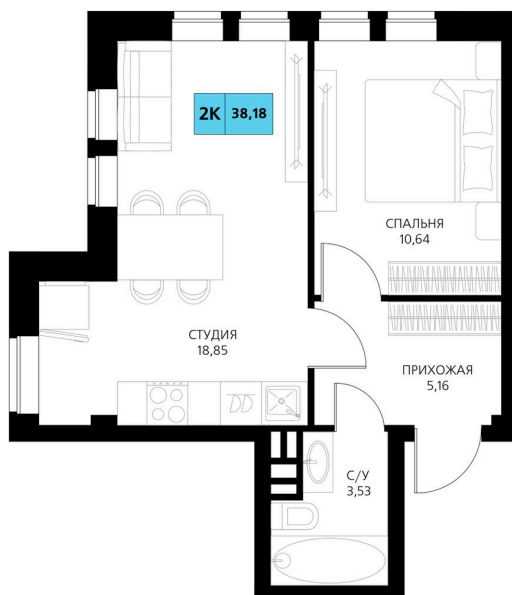

Номер: 160

2 комнатная 38.18 м²

Отсканируйте QR-код и смотрите на сайте derbentsportresort.ru

Цена по запросу

Скидка

Кухня-гостиная

Корпус	Секция 3	Этаж	4
Секция	3	Сдача	4 кв. 2027

25.05.2026 08:21 (Мск)

Не является публичной офертой, цена может быть скорректирована.
Информация взята с сайта «derbentsportresort.ru».

На этаже 4

2 комнатная 38.18 м²

25.05.2026 08:21 (Мск)

Не является публичной офертой, цена может быть скорректирована.
Информация взята с сайта «derbentsportresort.ru».

На генплане Секция 3

2 комнатная 38.18 м²

25.05.2026 08:21 (Мск)

Не является публичной офертой, цена может быть скорректирована.
Информация взята с сайта «derbentsportresort.ru».