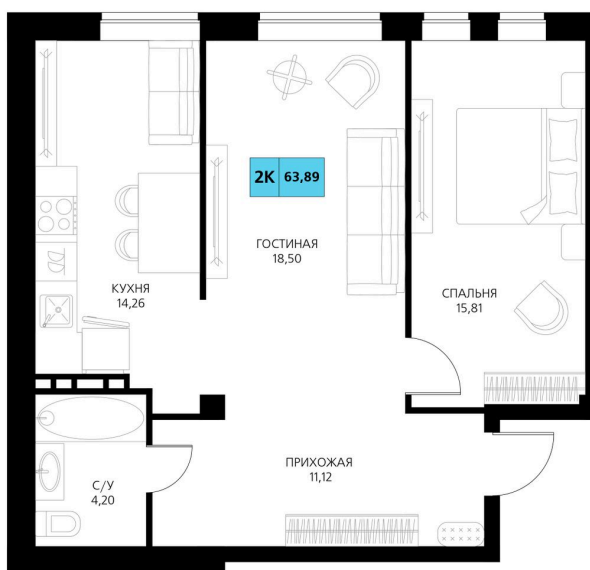

Номер: 338

2 комнатная 63.89 м²

Отсканируйте QR-код и смотрите на сайте derbentsportresort.ru

Цена по запросу

Скидка

Корпус	Секция 6	Этаж	3
Секция	6	Сдача	4 кв. 2027

07.04.2026 09:53 (Мск)

Не является публичной офертой, цена может быть скорректирована. Информация взята с сайта «derbentsportresort.ru»

На этаже 3

2 комнатная 63.89 м²

07.04.2026 09:53 (Мск)

Не является публичной офертой, цена может
быть скорректирована. Информация взята с
сайта «derbentsportresort.ru»

На генплане Секция 6

2 комнатная 63.89 м²