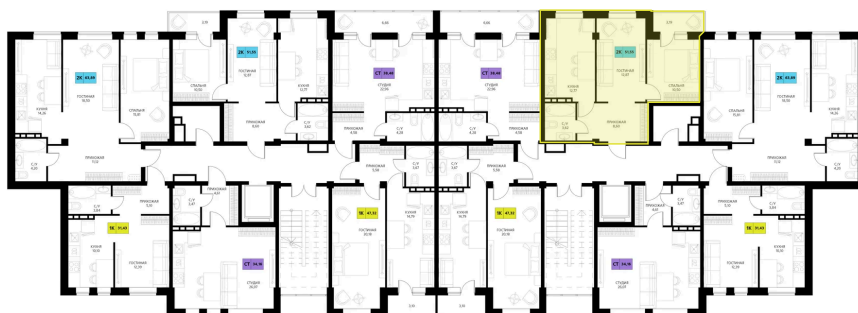

Номер: 338

2 комнатная 63.89 м²

Отсканируйте QR-код и смотрите на сайте derbentsportresort.ru

Цена по запросу

Скидка

Корпус	Секция 6	Этаж	3
Секция	6	Сдача	4 кв. 2027

07.04.2026 09:53 (Мск)

Не является публичной офертой, цена может быть скорректирована. Информация взята с сайта «derbentsportresort.ru»

На этаже 3

2 комнатная 63.89 м²

07.04.2026 09:53 (Мск)

Не является публичной офертой, цена может
быть скорректирована. Информация взята с
сайта «derbentsportresort.ru»

На генплане Секция 6

2 комнатная 63.89 м²