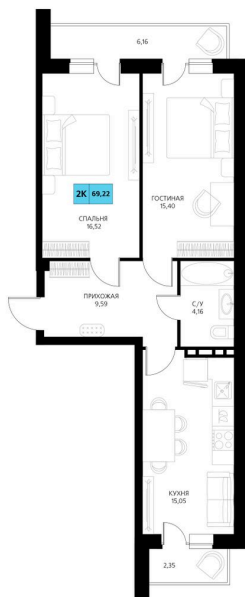

Номер: 255

2 комнатная 69.22 м²

Отсканируйте QR-код и смотрите на сайте derbentsportresort.ru

Цена по запросу

Скидка

Корпус	Секция 4	Этаж	5
Секция	6	Сдача	4 кв. 2027

07.04.2026 12:42 (Мск)

Не является публичной офертой, цена может быть скорректирована. Информация взята с сайта «derbentsportresort.ru»

На этаже 5

2 комнатная 69.22 м²

07.04.2026 12:42 (Мск)

Не является публичной офертой, цена может
быть скорректирована. Информация взята с
сайта «derbentsportresort.ru»

На генплане Секция 4

2 комнатная 69.22 м²