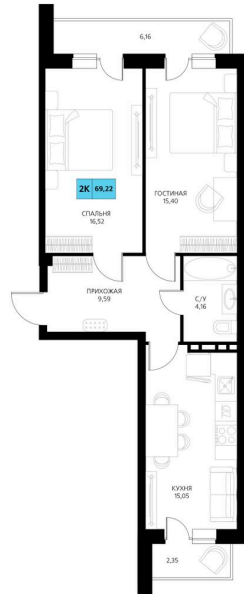

Номер: 255

2 комнатная 69.22 м²

Отсканируйте QR-код и смотрите на сайте derbentsportresort.ru

Цена по запросу

Скидка

Корпус	Секция 4	Этаж	5
Секция	6	Сдача	4 кв. 2027

07.04.2026 13:34 (Мск)

Не является публичной офертой, цена может быть скорректирована. Информация взята с сайта «derbentsportresort.ru»

На этаже 5

2 комнатная 69.22 м²

07.04.2026 13:34 (Мск)

Не является публичной офертой, цена может
быть скорректирована. Информация взята с
сайта «derbentsportresort.ru»

На генплане Секция 4

2 комнатная 69.22 м²