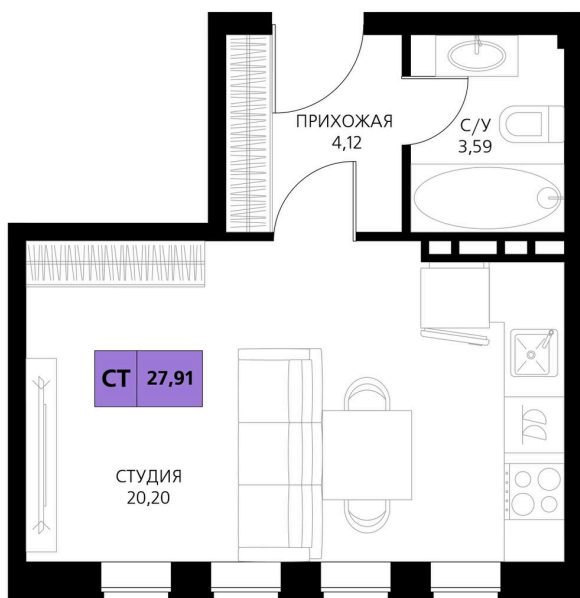

Номер: 410

Студия 27.91 м²

Отсканируйте QR-код и смотрите на сайте derbentsportresort.ru

Цена по запросу

Скидка

Кухня-гостиная

Корпус	Секция 7	Этаж	2
Секция	7	Сдача	4 кв. 2027

25.05.2026 07:39 (Мск)

Не является публичной офертой, цена может быть скорректирована.
Информация взята с сайта «derbentsportresort.ru».

На генплане Секция 7

Студия 27.91 м²

25.05.2026 07:39 (Мск)

Не является публичной офертой, цена может быть скорректирована.
Информация взята с сайта «derbentsportresort.ru».