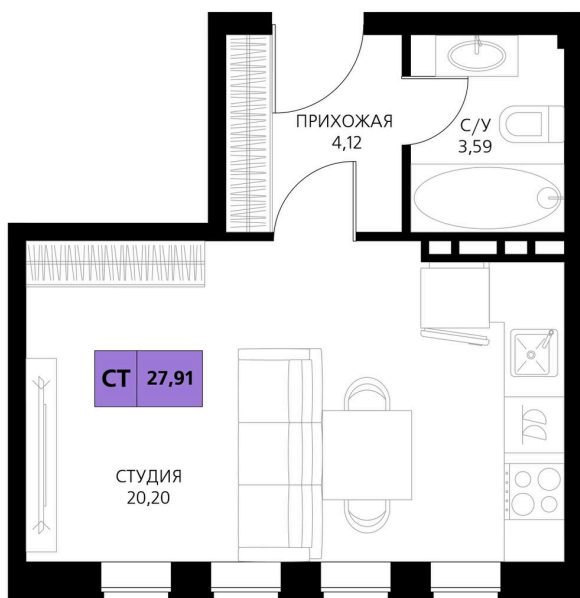

Номер: 410

Студия 27.91 м²

Отсканируйте QR-код и смотрите на сайте derbentsportresort.ru

Цена по запросу

Скидка

Кухня-гостиная

Корпус	Секция 7	Этаж	2
Секция	7	Сдача	4 кв. 2027

25.05.2026 08:25 (Мск)

Не является публичной офертой, цена может быть скорректирована.
Информация взята с сайта «derbentsportresort.ru».

На генплане Секция 7

Студия 27.91 м²

25.05.2026 08:25 (Мск)

Не является публичной офертой, цена может быть скорректирована.
Информация взята с сайта «derbentsportresort.ru».