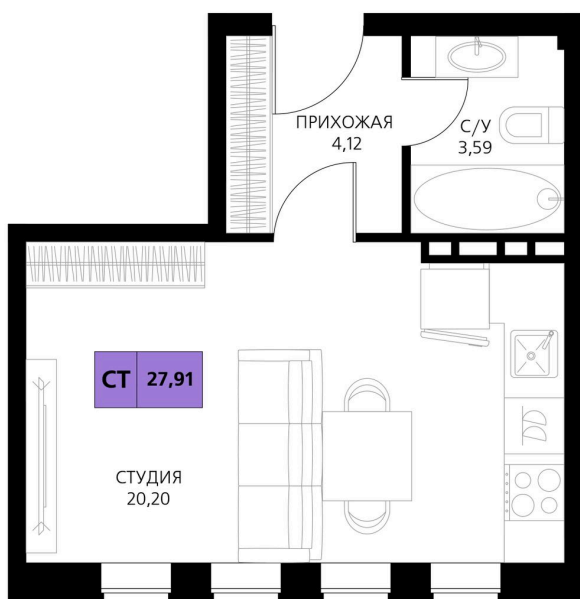

Номер: 410

Студия 27.91 м²

Отсканируйте QR-код и смотрите на сайте derbentsportresort.ru

Цена по запросу

Скидка

Кухня-гостиная

Корпус	Секция 7	Этаж	2
Секция	7	Сдача	4 кв. 2027

06.04.2026 22:57 (Мск)

Не является публичной офертой, цена может быть скорректирована. Информация взята с сайта «derbentsportresort.ru»

На генплане Секция 7

Студия 27.91 м²

06.04.2026 22:57 (Мск)

Не является публичной офертой, цена может
быть скорректирована. Информация взята с
сайта «derbentsportresort.ru»