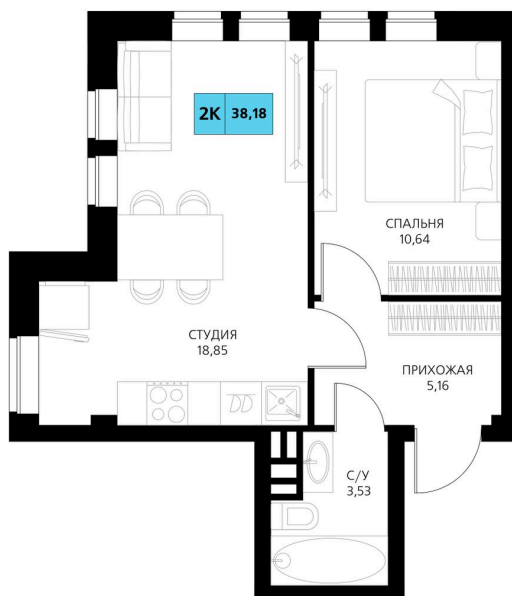

Номер: 401

2 комнатная 38.18 м²

Отсканируйте QR-код и смотрите на сайте derbentsportresort.ru

Цена по запросу

Скидка

Кухня-гостиная

Корпус	Секция 7	Этаж	2
Секция	7	Сдача	4 кв. 2027

07.04.2026 07:18 (Мск)

Не является публичной офертой, цена может быть скорректирована. Информация взята с сайта «derbentsportresort.ru»

На этаже 2

2 комнатная 38.18 м²

07.04.2026 07:18 (Мск)

Не является публичной офертой, цена может быть скорректирована. Информация взята с сайта «derbentsportresort.ru»

На генплане Секция 7

2 комнатная 38.18 м²

07.04.2026 07:18 (Мск)

Не является публичной офертой, цена может
быть скорректирована. Информация взята с
сайта «derbentsportresort.ru»