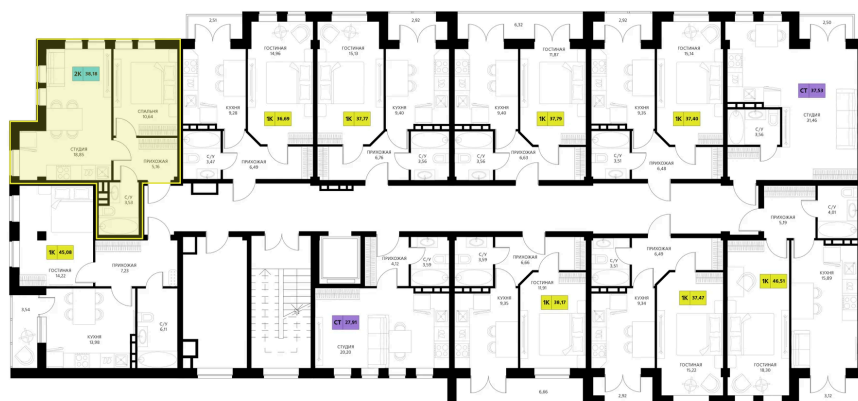

Номер: 401

2 комнатная 38.18 м²

Отсканируйте QR-код и смотрите на сайте derbentsportresort.ru

Цена по запросу

Скидка

Кухня-гостиная

Корпус	Секция 7	Этаж	2
Секция	7	Сдача	4 кв. 2027

07.04.2026 07:18 (Мск)

Не является публичной офертой, цена может быть скорректирована. Информация взята с сайта «derbentsportresort.ru»

На этаже 2

2 комнатная 38.18 м²

07.04.2026 07:18 (Мск)

Не является публичной офертой, цена может быть скорректирована. Информация взята с сайта «derbentsportresort.ru»

На генплане Секция 7

2 комнатная 38.18 м²

07.04.2026 07:18 (Мск)

Не является публичной офертой, цена может
быть скорректирована. Информация взята с
сайта «derbentsportresort.ru»