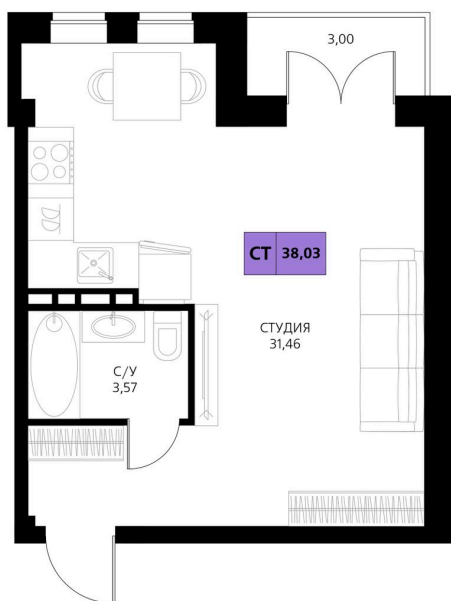

Номер: 396

Студия 38.03 м²

Отсканируйте QR-код и смотрите на сайте derbentsportresort.ru

Цена по запросу

Скидка

Кухня-гостиная

Корпус	Секция 7	Этаж	1
Секция	7	Сдача	4 кв. 2027

10.06.2026 10:51 (Мск)

Не является публичной офертой, цена может быть скорректирована.
Информация взята с сайта «derbentsportresort.ru».

На генплане Секция 7

Студия 38.03 м²

10.06.2026 10:51 (Мск)

Не является публичной офертой, цена может быть скорректирована.
Информация взята с сайта «derbentsportresort.ru».