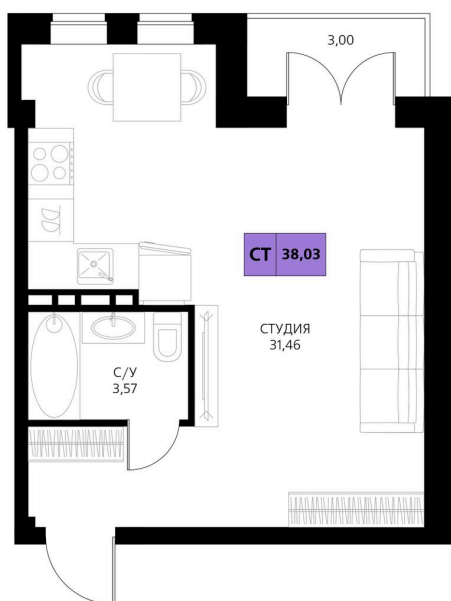

Номер: 396

Студия 38.03 м²

Отсканируйте QR-код и смотрите на сайте derbentsportresort.ru

Цена по запросу

Скидка

Кухня-гостиная

Корпус	Секция 7	Этаж	1
Секция	7	Сдача	4 кв. 2027

06.04.2026 22:53 (Мск)

Не является публичной офертой, цена может быть скорректирована. Информация взята с сайта «derbentsportresort.ru»

На генплане Секция 7

Студия 38.03 м²

06.04.2026 22:53 (Мск)

Не является публичной офертой, цена может
быть скорректирована. Информация взята с
сайта «derbentsportresort.ru»