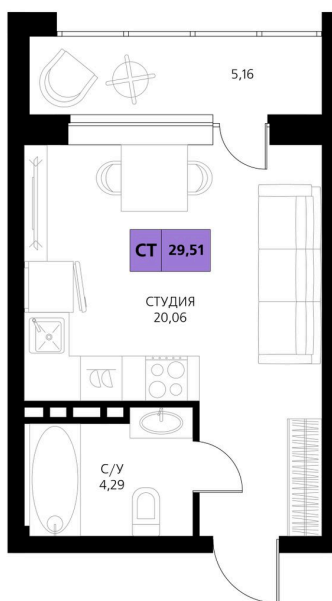

Номер: 508

Студия 29.51 м²

Отсканируйте QR-код и смотрите на сайте derbentsportresort.ru

Цена по запросу

Скидка

Кухня-гостиная

Корпус	Секция 8	Этаж	4
Секция	2	Сдача	4 кв. 2027

25.05.2026 08:25 (Мск)

Не является публичной офертой, цена может быть скорректирована.
Информация взята с сайта «derbentsportresort.ru».

На этаже 4

Студия 29.51 м²

25.05.2026 08:25 (Мск)

Не является публичной офертой, цена может быть
скорректирована.
Информация взята с сайта «derbentsportresort.ru».

На генплане Секция 8

Студия 29.51 м²

25.05.2026 08:25 (Мск)

Не является публичной офертой, цена может быть скорректирована.
Информация взята с сайта «derbentsportresort.ru».