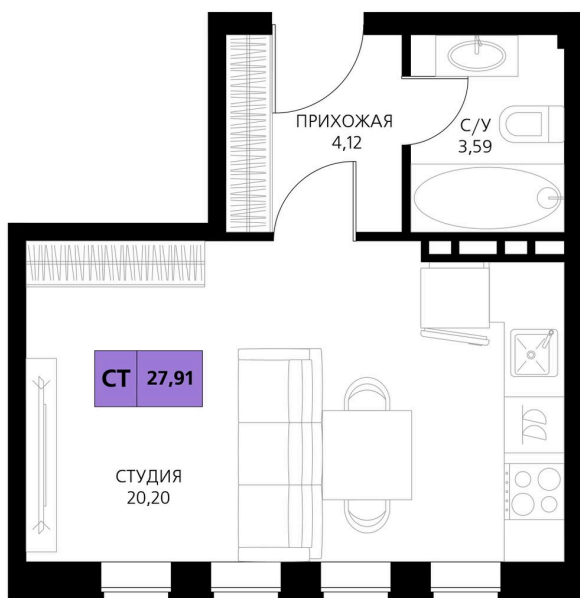

Номер: 443

Студия 27.91 м²

Отсканируйте QR-код и смотрите на сайте derbentsportresort.ru

Цена по запросу

Скидка

Кухня-гостиная

Корпус	Секция 7	Этаж	5
Секция	7	Сдача	4 кв. 2027

25.05.2026 08:25 (Мск)

Не является публичной офертой, цена может быть скорректирована.
Информация взята с сайта «derbentsportresort.ru».

На этаже 5

Студия 27.91 м²

25.05.2026 08:25 (Мск)

Не является публичной офертой, цена может быть скорректирована.
Информация взята с сайта «derbentsportresort.ru».

На генплане Секция 7

Студия 27.91 м²

25.05.2026 08:25 (Мск)

Не является публичной офертой, цена может быть скорректирована.
Информация взята с сайта «derbentsportresort.ru».