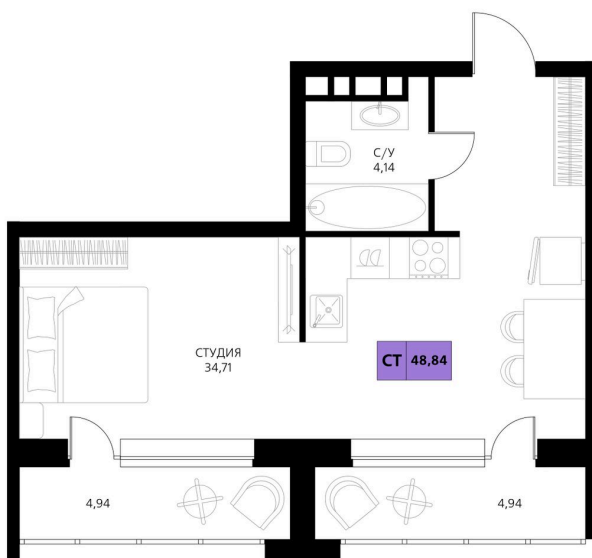

Номер: 493

Студия 48.84 м²

Отсканируйте QR-код и смотрите на сайте derbentsportresort.ru

Цена по запросу

Скидка

Кухня-гостиная

Корпус	Секция 8	Этаж	2
Секция	2	Сдача	4 кв. 2027

25.05.2026 03:38 (Мск)

Не является публичной офертой, цена может быть скорректирована.
Информация взята с сайта «derbentsportresort.ru».

На этаже 2

Студия 48.84 м²

25.05.2026 03:38 (Мск)

Не является публичной офертой, цена может быть скорректирована.
Информация взята с сайта «derbentsportresort.ru».

На генплане Секция 8

Студия 48.84 м²

25.05.2026 03:38 (Мск)

Не является публичной офертой, цена может быть скорректирована.
Информация взята с сайта «derbentsportresort.ru».