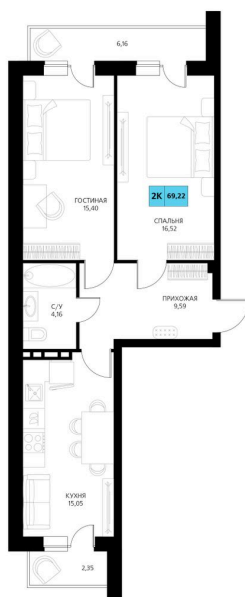

Номер: 482

2 комнатная 69.22 м²

Отсканируйте QR-код и смотрите на сайте derbentsportresort.ru

Цена по запросу

Скидка

Корпус	Секция 8	Этаж	6
Секция	8	Сдача	4 кв. 2027

25.05.2026 07:31 (Мск)

Не является публичной офертой, цена может быть скорректирована.
Информация взята с сайта «derbentsportresort.ru».

На этаже 6

2 комнатная 69.22 м²

25.05.2026 07:31 (Мск)

Не является публичной офертой, цена может быть скорректирована.
Информация взята с сайта «derbentsportresort.ru».

На генплане Секция 8

2 комнатная 69.22 м²