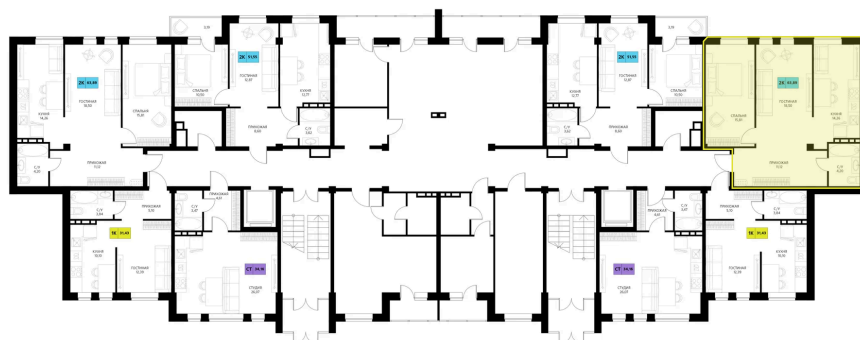

Номер: 359

2 комнатная 63.89 м²

Отсканируйте QR-код и смотрите на сайте derbentsportresort.ru

Цена по запросу

Скидка

Корпус	Секция 6	Этаж	1
Секция	6	Сдача	4 кв. 2027

25.05.2026 07:23 (Мск)

Не является публичной офертой, цена может быть скорректирована.
Информация взята с сайта «derbentsportresort.ru».

На этаже 1

2 комнатная 63.89 м²

25.05.2026 07:23 (Мск)

Не является публичной офертой, цена может быть скорректирована.
Информация взята с сайта «derbentsportresort.ru».

На генплане Секция 6

2 комнатная 63.89 м²