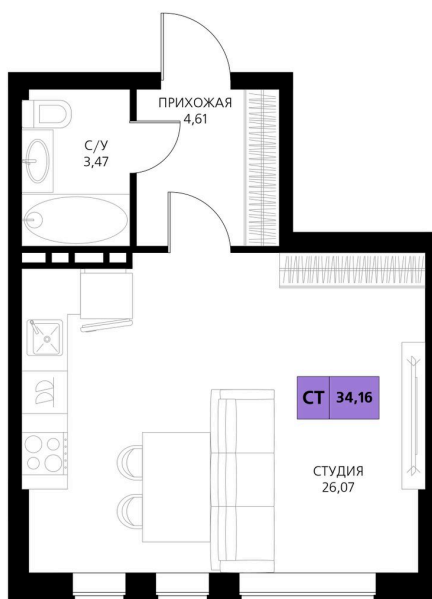

Номер: 348

Студия 34.16 м²

Отсканируйте QR-код и смотрите на сайте derbentsportresort.ru

Цена по запросу

Скидка

Кухня-гостиная

Корпус	Секция 6	Этаж	5
Секция	6	Сдача	4 кв. 2027

06.04.2026 21:26 (Мск)

Не является публичной офертой, цена может быть скорректирована. Информация взята с сайта «derbentsportresort.ru»

На этаже 5

Студия 34.16 м²

06.04.2026 21:26 (Мск)

Не является публичной офертой, цена может
быть скорректирована. Информация взята с
сайта «derbentsportresort.ru»

На генплане Секция 6

Студия 34.16 м²

06.04.2026 21:26 (Мск)

Не является публичной офертой, цена может
быть скорректирована. Информация взята с
сайта «derbentsportresort.ru»