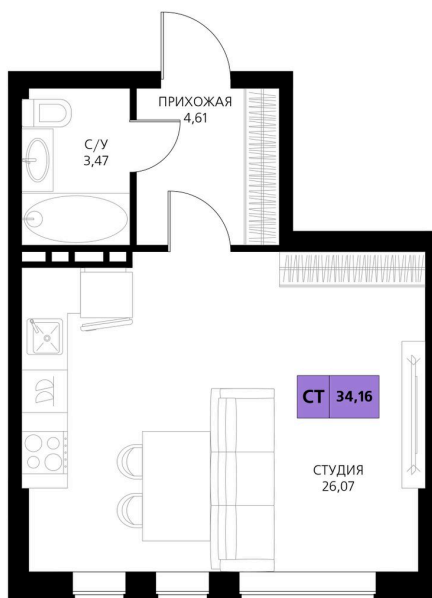

# Студия 34.16 м<sup>2</sup>

Отсканируйте QR-код и смотрите на сайте [derbentsportresort.ru](http://derbentsportresort.ru)