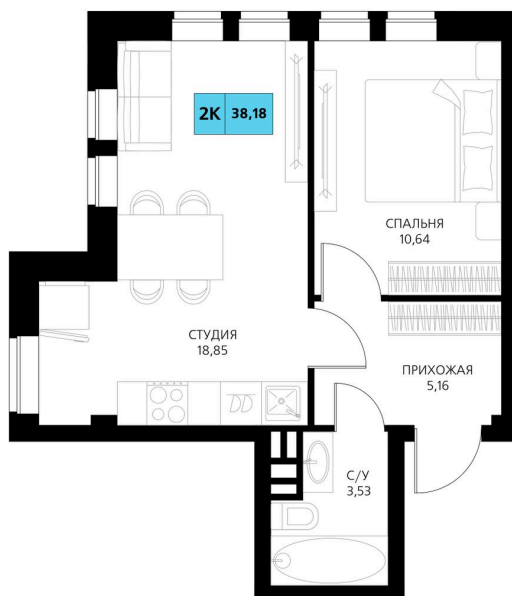

Номер: 138

2 комнатная 38.18 м²

Отсканируйте QR-код и смотрите на сайте derbentsportresort.ru

Цена по запросу

Скидка

Кухня-гостиная

Корпус	Секция 3	Этаж	2
Секция	3	Сдача	4 кв. 2027

07.04.2026 07:23 (Мск)

Не является публичной офертой, цена может быть скорректирована. Информация взята с сайта «derbentsportresort.ru»

На генплане Секция 3

2 комнатная 38.18 м²

07.04.2026 07:23 (Мск)

Не является публичной офертой, цена может
быть скорректирована. Информация взята с
сайта «derbentsportresort.ru»