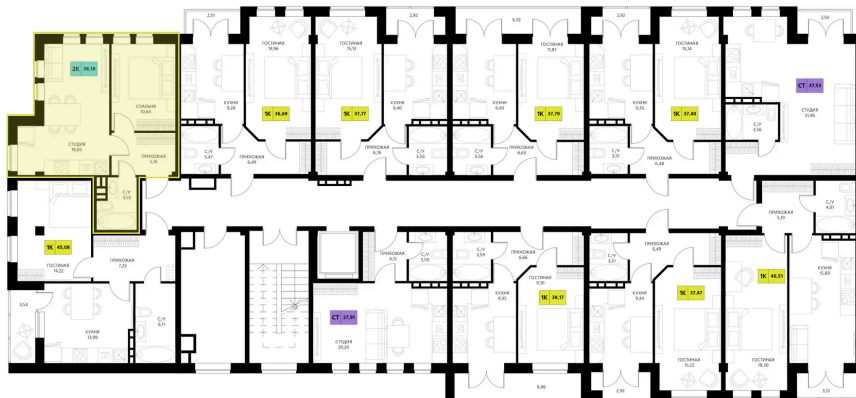

Номер: 138

2 комнатная 38.18 м²

Отсканируйте QR-код и смотрите на сайте derbentsportresort.ru

Цена по запросу

Скидка

Кухня-гостиная

Корпус	Секция 3	Этаж	2
Секция	3	Сдача	4 кв. 2027

25.05.2026 07:35 (Мск)

Не является публичной офертой, цена может быть скорректирована.
Информация взята с сайта «derbentsportresort.ru».

На этаже 2

2 комнатная 38.18 м²

25.05.2026 07:35 (Мск)

Не является публичной офертой, цена может быть скорректирована.
Информация взята с сайта «derbentsportresort.ru».

На генплане Секция 3

2 комнатная 38.18 м²

25.05.2026 07:35 (Мск)

Не является публичной офертой, цена может быть скорректирована.
Информация взята с сайта «derbentsportresort.ru».