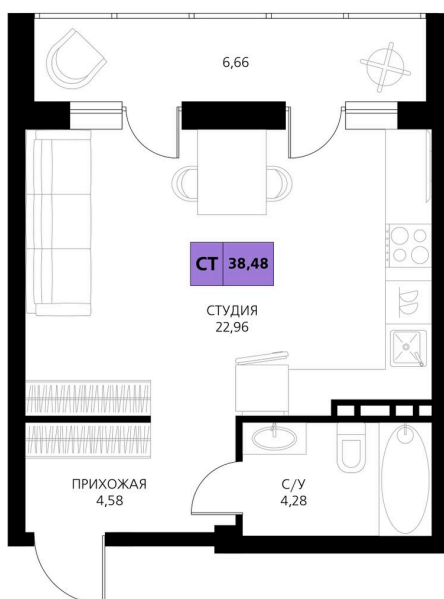

Номер: 83

Студия 38.48 м²

Отсканируйте QR-код и смотрите на сайте derbentsportresort.ru

Цена по запросу

Скидка

Кухня-гостиная

Корпус	Секция 2	Этаж	4
Секция	2	Сдача	4 кв. 2027

06.04.2026 20:12 (Мск)

Не является публичной офертой, цена может быть скорректирована. Информация взята с сайта «derbentsportresort.ru»

На этаже 4

Студия 38.48 м²

06.04.2026 20:12 (Мск)

Не является публичной офертой, цена может
быть скорректирована. Информация взята с
сайта «derbentsportresort.ru»

На генплане Секция 2

Студия 38.48 м²

06.04.2026 20:12 (Мск)

Не является публичной офертой, цена может
быть скорректирована. Информация взята с
сайта «derbentsportresort.ru»