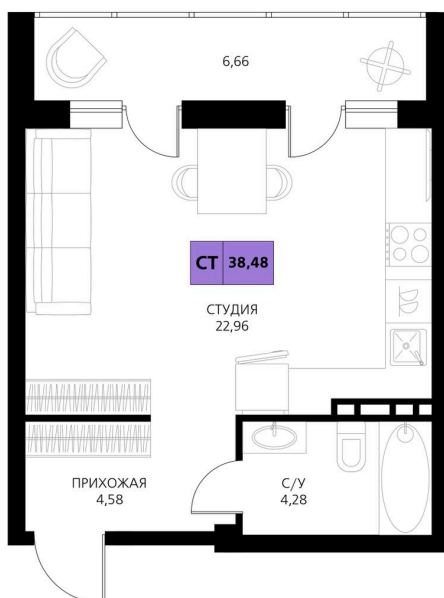

Номер: 83

Студия 38.48 м²

Отсканируйте QR-код и смотрите на сайте derbentsportresort.ru

Цена по запросу

Скидка

Кухня-гостиная

Корпус	Секция 2	Этаж	4
Секция	2	Сдача	4 кв. 2027

25.05.2026 04:18 (Мск)

Не является публичной офертой, цена может быть скорректирована.
Информация взята с сайта «derbentsportresort.ru».

На этаже 4

Студия 38.48 м²

25.05.2026 04:18 (Мск)

Не является публичной офертой, цена может быть скорректирована.
Информация взята с сайта «derbentsportresort.ru».

На генплане Секция 2

Студия 38.48 м²

25.05.2026 04:18 (Мск)

Не является публичной офертой, цена может быть скорректирована.
Информация взята с сайта «derbentsportresort.ru».