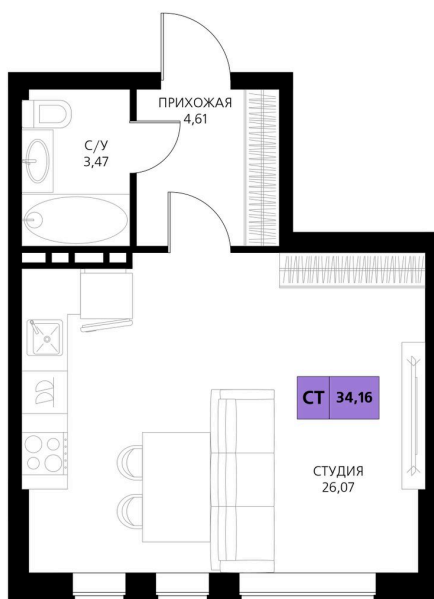

Номер: 79

Студия 34.16 м²

Отсканируйте QR-код и смотрите на сайте derbentsportresort.ru

Цена по запросу

Скидка

Кухня-гостиная

Корпус	Секция 2	Этаж	4
Секция	2	Сдача	4 кв. 2027

06.04.2026 16:10 (Мск)

Не является публичной офертой, цена может быть скорректирована. Информация взята с сайта «derbentsportresort.ru»

На этаже 4

Студия 34.16 м²

06.04.2026 16:10 (Мск)

Не является публичной офертой, цена может
быть скорректирована. Информация взята с
сайта «derbentsportresort.ru»

На генплане Секция 2

Студия 34.16 м²

06.04.2026 16:10 (Мск)

Не является публичной офертой, цена может
быть скорректирована. Информация взята с
сайта «derbentsportresort.ru»