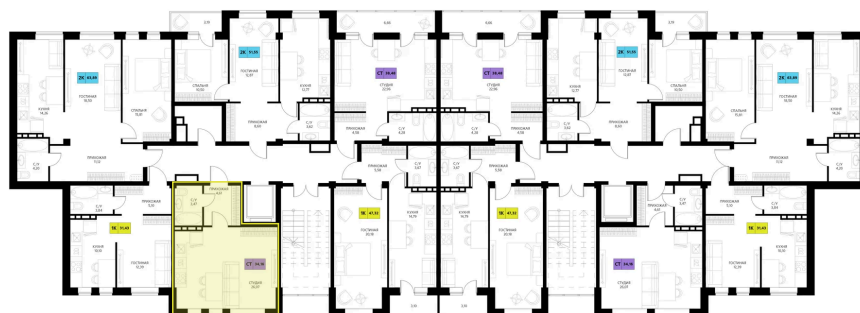

На этаже 4

Студия 34.16 м²

25.05.2026 04:19 (Мск)

Не является публичной офертой, цена может быть скорректирована.
Информация взята с сайта «derbentsportresort.ru».