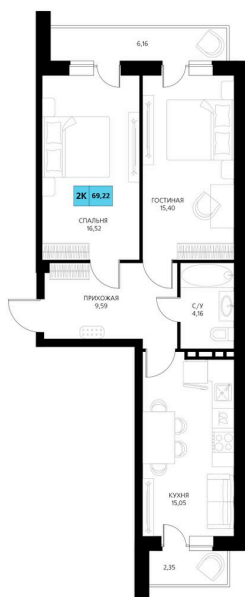

Номер: 511

2 комнатная 69.22 м²

Отсканируйте QR-код и смотрите на сайте derbentsportresort.ru

Цена по запросу

Скидка

Корпус	Секция 8	Этаж	4
Секция	2	Сдача	4 кв. 2027

25.05.2026 07:35 (Мск)

Не является публичной офертой, цена может быть скорректирована.
Информация взята с сайта «derbentsportresort.ru».

На этаже 4

2 комнатная 69.22 м²

25.05.2026 07:35 (Мск)

Не является публичной офертой, цена может быть
скорректирована.
Информация взята с сайта «derbentsportresort.ru».

На генплане Секция 8

2 комнатная 69.22 м²