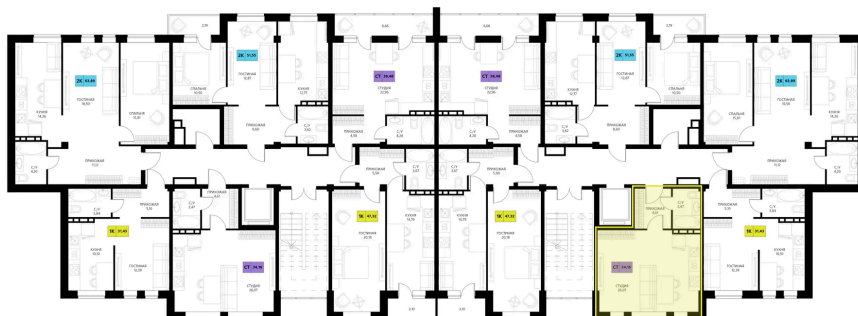

Номер: 367

Студия 34.16 м²

Отсканируйте QR-код и смотрите на сайте derbentsportresort.ru

Цена по запросу

Скидка

Кухня-гостиная

Корпус	Секция 6	Этаж	2
Секция	6	Сдача	4 кв. 2027

07.04.2026 08:49 (Мск)

Не является публичной офертой, цена может быть скорректирована. Информация взята с сайта «derbentsportresort.ru»

На этаже 2

Студия 34.16 м²

07.04.2026 08:49 (Мск)

Не является публичной офертой, цена может
быть скорректирована. Информация взята с
сайта «derbentsportresort.ru»

На генплане Секция 6

Студия 34.16 м²

07.04.2026 08:49 (Мск)

Не является публичной офертой, цена может
быть скорректирована. Информация взята с
сайта «derbentsportresort.ru»