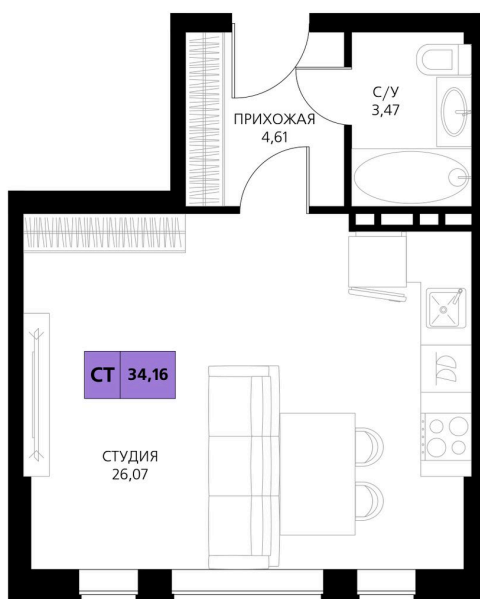

Номер: 367

Студия 34.16 м²

Отсканируйте QR-код и смотрите на сайте derbentsportresort.ru

Цена по запросу

Скидка

Кухня-гостиная

Корпус	Секция 6	Этаж	2
Секция	6	Сдача	4 кв. 2027

07.04.2026 08:49 (Мск)

Не является публичной офертой, цена может быть скорректирована. Информация взята с сайта «derbentsportresort.ru»

На этаже 2

Студия 34.16 м²

07.04.2026 08:49 (Мск)

Не является публичной офертой, цена может
быть скорректирована. Информация взята с
сайта «derbentsportresort.ru»

На генплане Секция 6

Студия 34.16 м²

07.04.2026 08:49 (Мск)

Не является публичной офертой, цена может
быть скорректирована. Информация взята с
сайта «derbentsportresort.ru»