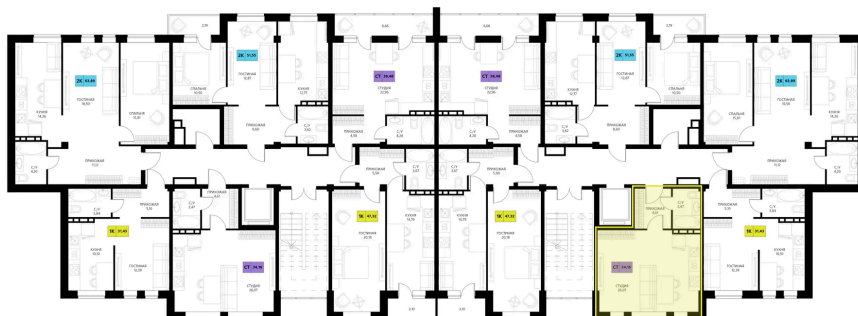

Номер: 367

Студия 34.16 м²

Отсканируйте QR-код и смотрите на сайте derbentsportresort.ru

Цена по запросу

Скидка

Кухня-гостиная

Корпус	Секция 6	Этаж	2
Секция	6	Сдача	4 кв. 2027

25.05.2026 05:15 (Мск)

Не является публичной офертой, цена может быть скорректирована.
Информация взята с сайта «derbentsportresort.ru».

На этаже 2

Студия 34.16 м²

25.05.2026 05:15 (Мск)

Не является публичной офертой, цена может быть скорректирована.
Информация взята с сайта «derbentsportresort.ru».

На генплане Секция 6

Студия 34.16 м²

25.05.2026 05:15 (Мск)

Не является публичной офертой, цена может быть скорректирована.
Информация взята с сайта «derbentsportresort.ru».