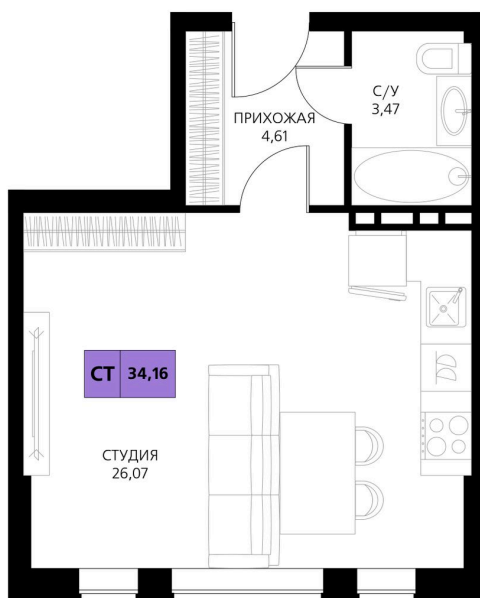

Номер: 367

Студия 34.16 м²

Отсканируйте QR-код и смотрите на сайте derbentsportresort.ru

Цена по запросу

Скидка

Кухня-гостиная

Корпус	Секция 6	Этаж	2
Секция	6	Сдача	4 кв. 2027

25.05.2026 05:15 (Мск)

Не является публичной офертой, цена может быть скорректирована.
Информация взята с сайта «derbentsportresort.ru».

На этаже 2

Студия 34.16 м²

25.05.2026 05:15 (Мск)

Не является публичной офертой, цена может быть скорректирована.
Информация взята с сайта «derbentsportresort.ru».

На генплане Секция 6

Студия 34.16 м²

25.05.2026 05:15 (Мск)

Не является публичной офертой, цена может быть скорректирована.
Информация взята с сайта «derbentsportresort.ru».