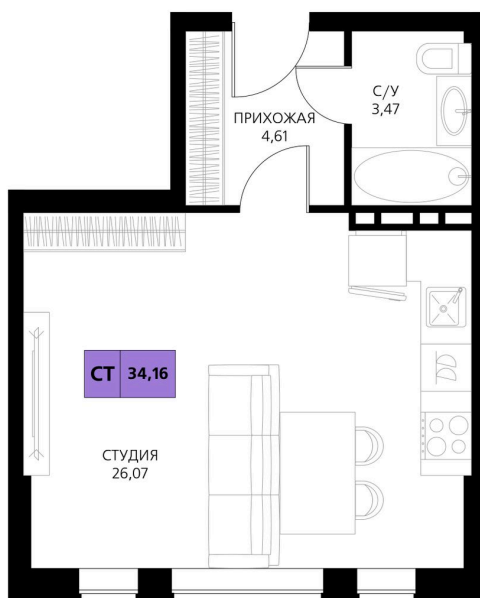

Номер: 367

Студия 34.16 м²

Отсканируйте QR-код и смотрите на сайте derbentsportresort.ru

Цена по запросу

Скидка

Кухня-гостиная

Корпус	Секция 6	Этаж	2
Секция	6	Сдача	4 кв. 2027

25.05.2026 06:05 (Мск)

Не является публичной офертой, цена может быть скорректирована.
Информация взята с сайта «derbentsportresort.ru».

На генплане Секция 6

Студия 34.16 м²

25.05.2026 06:05 (Мск)

Не является публичной офертой, цена может быть скорректирована.
Информация взята с сайта «derbentsportresort.ru».