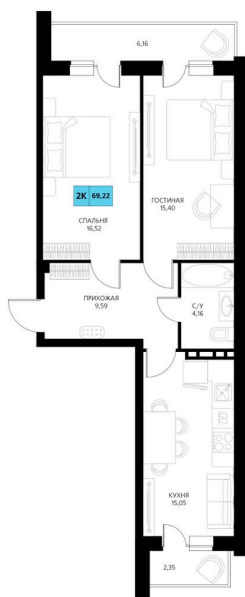

Номер: 227

2 комнатная 69.22 м²

Отсканируйте QR-код и смотрите на сайте derbentsportresort.ru

Цена по запросу

Скидка

Корпус	Секция 4	Этаж	1
Секция	6	Сдача	4 кв. 2027

25.05.2026 06:37 (Мск)

Не является публичной офертой, цена может быть скорректирована.
Информация взята с сайта «derbentsportresort.ru».

На этаже 1

2 комнатная 69.22 м²

25.05.2026 06:37 (Мск)

Не является публичной офертой, цена может быть скорректирована.
Информация взята с сайта «derbentsportresort.ru».

На генплане Секция 4

2 комнатная 69.22 м²