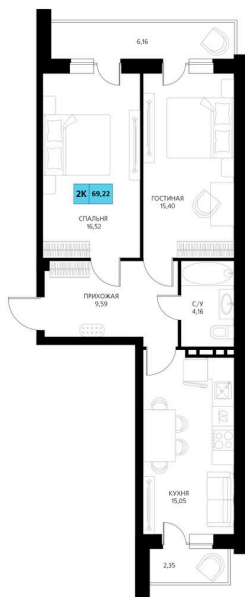

Номер: 227

2 комнатная 69.22 м²

Отсканируйте QR-код и смотрите на сайте derbentsportresort.ru

Цена по запросу

Скидка

Корпус	Секция 4	Этаж	1
Секция	6	Сдача	4 кв. 2027

07.04.2026 13:42 (Мск)

Не является публичной офертой, цена может быть скорректирована. Информация взята с сайта «derbentsportresort.ru»

На этаже 1

2 комнатная 69.22 м²

07.04.2026 13:42 (Мск)

Не является публичной офертой, цена может
быть скорректирована. Информация взята с
сайта «derbentsportresort.ru»

На генплане Секция 4

2 комнатная 69.22 м²