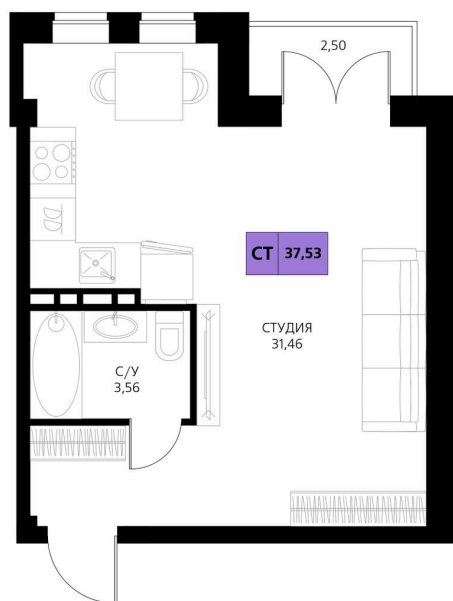

Номер: 406

Студия 37.53 м²

Отсканируйте QR-код и смотрите на сайте derbentsportresort.ru

Цена по запросу

Скидка

Кухня-гостиная

Корпус	Секция 7	Этаж	2
Секция	7	Сдача	4 кв. 2027

25.05.2026 07:02 (Мск)

Не является публичной офертой, цена может быть скорректирована.
Информация взята с сайта «derbentsportresort.ru».

На этаже 2

Студия 37.53 м²

25.05.2026 07:02 (Мск)

Не является публичной офертой, цена может быть скорректирована.
Информация взята с сайта «derbentsportresort.ru».

На генплане Секция 7

Студия 37.53 м²

25.05.2026 07:02 (Мск)

Не является публичной офертой, цена может быть скорректирована.
Информация взята с сайта «derbentsportresort.ru».