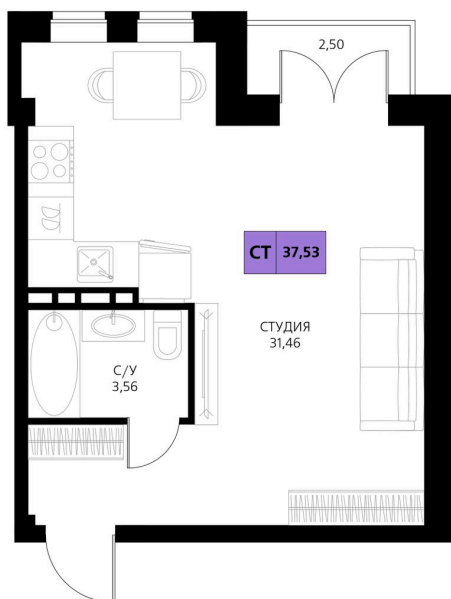

Номер: 406

Студия 37.53 м²

Отсканируйте QR-код и смотрите на сайте derbentsportresort.ru

Цена по запросу

Скидка

Кухня-гостиная

Корпус	Секция 7	Этаж	2
Секция	7	Сдача	4 кв. 2027

06.04.2026 21:19 (Мск)

Не является публичной офертой, цена может быть скорректирована. Информация взята с сайта «derbentsportresort.ru»

На этаже 2

Студия 37.53 м²

06.04.2026 21:19 (Мск)

Не является публичной офертой, цена может
быть скорректирована. Информация взята с
сайта «derbentsportresort.ru»

На генплане Секция 7

Студия 37.53 м²

06.04.2026 21:19 (Мск)

Не является публичной офертой, цена может
быть скорректирована. Информация взята с
сайта «derbentsportresort.ru»