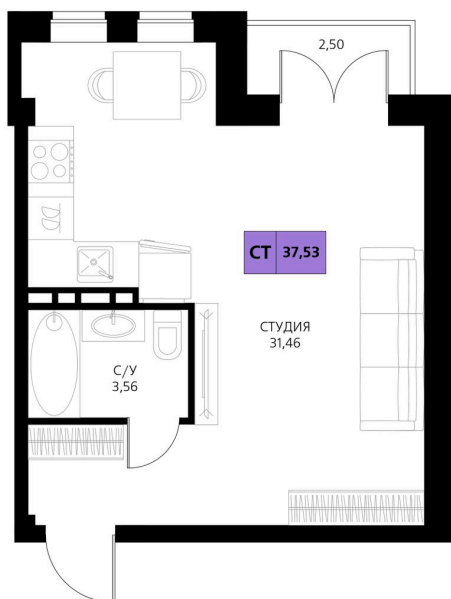

Номер: 406

Студия 37.53 м²

Отсканируйте QR-код и смотрите на сайте derbentsportresort.ru

Цена по запросу

Скидка

Кухня-гостиная

Корпус	Секция 7	Этаж	2
Секция	7	Сдача	4 кв. 2027

06.04.2026 22:53 (Мск)

Не является публичной офертой, цена может быть скорректирована. Информация взята с сайта «derbentsportresort.ru»

На этаже 2

Студия 37.53 м²

06.04.2026 22:53 (Мск)

Не является публичной офертой, цена может
быть скорректирована. Информация взята с
сайта «derbentsportresort.ru»

На генплане Секция 7

Студия 37.53 м²

06.04.2026 22:53 (Мск)

Не является публичной офертой, цена может
быть скорректирована. Информация взята с
сайта «derbentsportresort.ru»