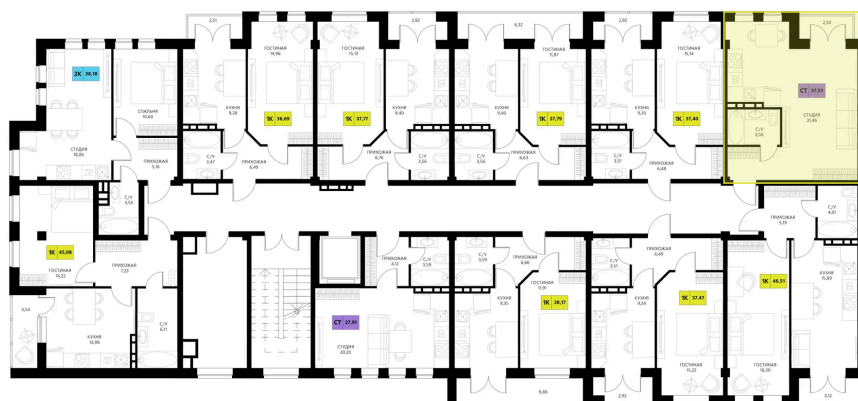

Номер: 406

Студия 37.53 м²

Отсканируйте QR-код и смотрите на сайте derbentsportresort.ru

Цена по запросу

Скидка

Кухня-гостиная

Корпус	Секция 7	Этаж	2
Секция	7	Сдача	4 кв. 2027

06.04.2026 21:19 (Мск)

Не является публичной офертой, цена может быть скорректирована. Информация взята с сайта «derbentsportresort.ru»

На этаже 2

Студия 37.53 м²

06.04.2026 21:19 (Мск)

Не является публичной офертой, цена может
быть скорректирована. Информация взята с
сайта «derbentsportresort.ru»

На генплане Секция 7

Студия 37.53 м²

06.04.2026 21:19 (Мск)

Не является публичной офертой, цена может
быть скорректирована. Информация взята с
сайта «derbentsportresort.ru»