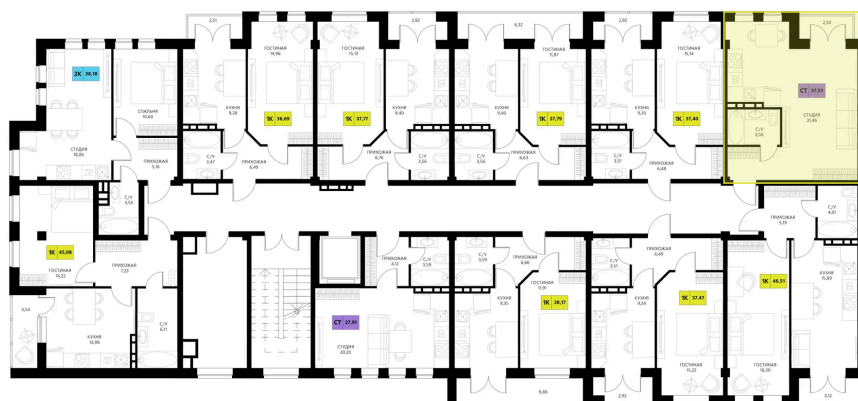

Номер: 406

Студия 37.53 м²

Отсканируйте QR-код и смотрите на сайте derbentsportresort.ru

Цена по запросу

Скидка

Кухня-гостиная

Корпус	Секция 7	Этаж	2
Секция	7	Сдача	4 кв. 2027

06.04.2026 22:53 (Мск)

Не является публичной офертой, цена может быть скорректирована. Информация взята с сайта «derbentsportresort.ru»

На этаже 2

Студия 37.53 м²

06.04.2026 22:53 (Мск)

Не является публичной офертой, цена может
быть скорректирована. Информация взята с
сайта «derbentsportresort.ru»

На генплане Секция 7

Студия 37.53 м²

06.04.2026 22:53 (Мск)

Не является публичной офертой, цена может
быть скорректирована. Информация взята с
сайта «derbentsportresort.ru»