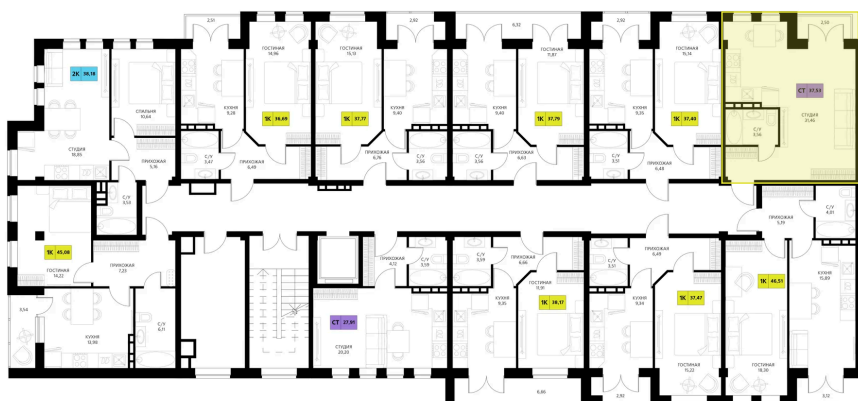

Номер: 406

Студия 37.53 м²

Отсканируйте QR-код и смотрите на сайте derbentsportresort.ru

Цена по запросу

Скидка

Кухня-гостиная

Корпус	Секция 7	Этаж	2
Секция	7	Сдача	4 кв. 2027

25.05.2026 07:02 (Мск)

Не является публичной офертой, цена может быть скорректирована.
Информация взята с сайта «derbentsportresort.ru».

На этаже 2

Студия 37.53 м²

25.05.2026 07:02 (Мск)

Не является публичной офертой, цена может быть скорректирована.
Информация взята с сайта «derbentsportresort.ru».

На генплане Секция 7

Студия 37.53 м²

25.05.2026 07:02 (Мск)

Не является публичной офертой, цена может быть скорректирована.
Информация взята с сайта «derbentsportresort.ru».