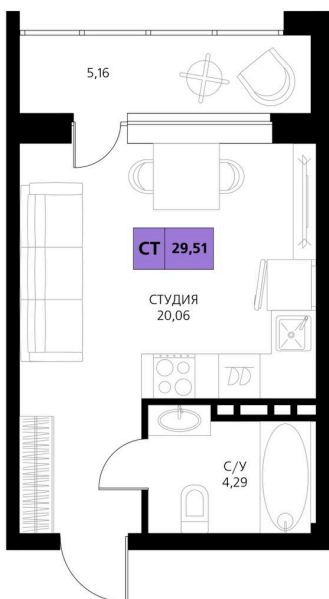

Номер: 473

Студия 29.51 м²

Отсканируйте QR-код и смотрите на сайте derbentsportresort.ru

Цена по запросу

Скидка

Кухня-гостиная

Корпус	Секция 8	Этаж	4
Секция	8	Сдача	4 кв. 2027

06.04.2026 22:55 (Мск)

Не является публичной офертой, цена может быть скорректирована. Информация взята с сайта «derbentsportresort.ru»

На этаже 4

Студия 29.51 м²

06.04.2026 22:55 (Мск)

Не является публичной офертой, цена может
быть скорректирована. Информация взята с
сайта «derbentsportresort.ru»

На генплане Секция 8

Студия 29.51 м²

06.04.2026 22:55 (Мск)

Не является публичной офертой, цена может
быть скорректирована. Информация взята с
сайта «derbentsportresort.ru»