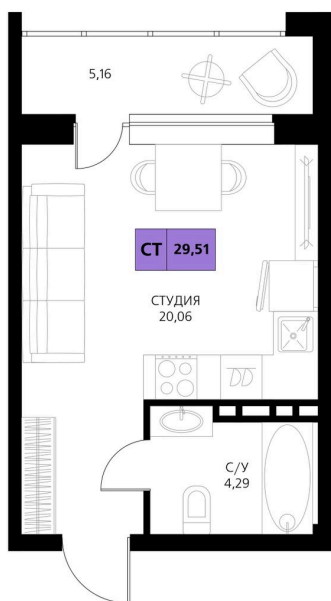

Номер: 473

Студия 29.51 м²

Отсканируйте QR-код и смотрите на сайте derbentsportresort.ru

Цена по запросу

Скидка

Кухня-гостиная

Корпус	Секция 8	Этаж	4
Секция	8	Сдача	4 кв. 2027

25.05.2026 06:41 (Мск)

Не является публичной офертой, цена может быть скорректирована.
Информация взята с сайта «derbentsportresort.ru».

На этаже 4

Студия 29.51 м²

25.05.2026 06:41 (Мск)

Не является публичной офертой, цена может быть скорректирована.
Информация взята с сайта «derbentsportresort.ru».

На генплане Секция 8

Студия 29.51 м²

25.05.2026 06:41 (Мск)

Не является публичной офертой, цена может быть скорректирована.
Информация взята с сайта «derbentsportresort.ru».