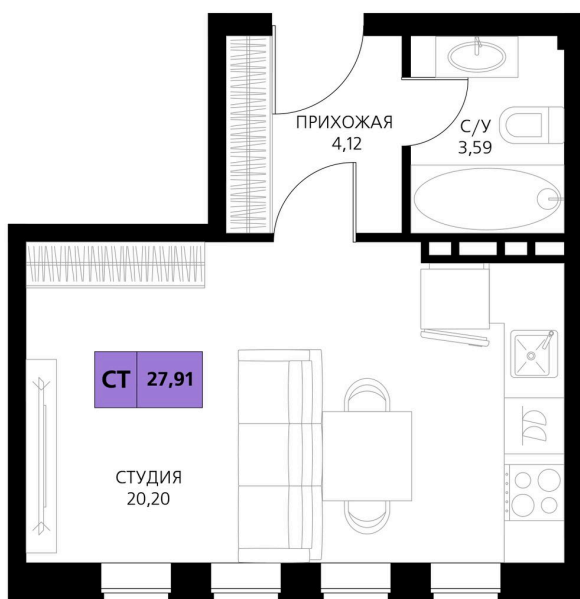

Номер: 432

Студия 27.91 м²

Отсканируйте QR-код и смотрите на сайте derbentsportresort.ru

Цена по запросу

Скидка

Кухня-гостиная

Корпус	Секция 7	Этаж	4
Секция	7	Сдача	4 кв. 2027

07.04.2026 12:28 (Мск)

Не является публичной офертой, цена может быть скорректирована. Информация взята с сайта «derbentsportresort.ru»

На этаже 4

Студия 27.91 м²

На генплане Секция 7

Студия 27.91 м²

07.04.2026 12:28 (Мск)

Не является публичной офертой, цена может
быть скорректирована. Информация взята с
сайта «derbentsportresort.ru»