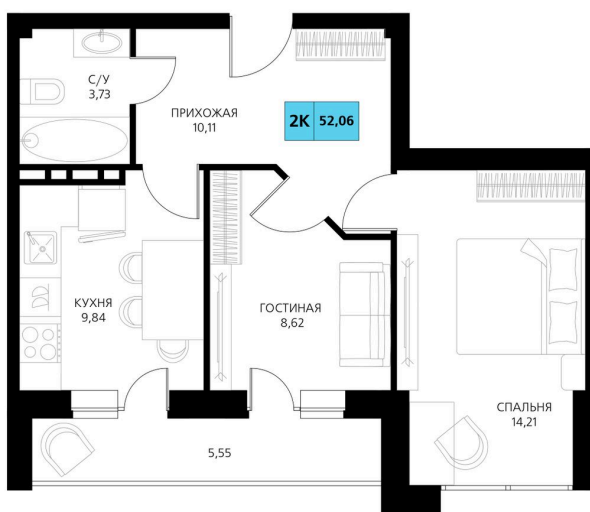

Номер: 520

2 комнатная 52.06 м²

Отсканируйте QR-код и смотрите на сайте derbentsportresort.ru

Цена по запросу

Скидка

Корпус	Секция 8	Этаж	6
Секция	2	Сдача	4 кв. 2027

07.04.2026 07:09 (Мск)

Не является публичной офертой, цена может быть скорректирована. Информация взята с сайта «derbentsportresort.ru»

На этаже 6

2 комнатная 52.06 м²

07.04.2026 07:09 (Мск)

Не является публичной офертой, цена может
быть скорректирована. Информация взята с
сайта «derbentsportresort.ru»

На генплане Секция 8

2 комнатная 52.06 м²