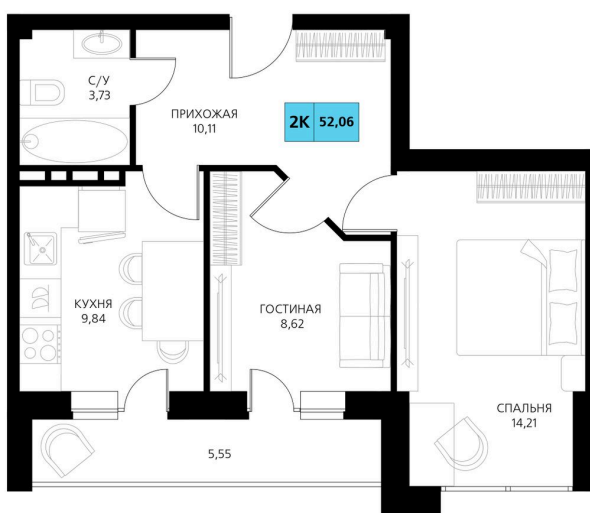

Номер: 520

2 комнатная 52.06 м²

Отсканируйте QR-код и смотрите на сайте derbentsportresort.ru

Цена по запросу

Скидка

Корпус	Секция 8	Этаж	6
Секция	2	Сдача	4 кв. 2027

25.05.2026 07:30 (Мск)

Не является публичной офертой, цена может быть скорректирована.
Информация взята с сайта «derbentsportresort.ru».

На этаже 6

2 комнатная 52.06 м²

25.05.2026 07:30 (Мск)

Не является публичной офертой, цена может быть скорректирована.
Информация взята с сайта «derbentsportresort.ru».

На генплане Секция 8

2 комнатная 52.06 м²