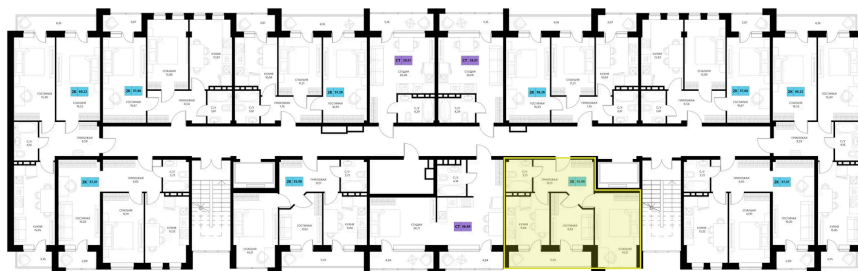

Номер: 520

2 комнатная 52.06 м²

Отсканируйте QR-код и смотрите на сайте derbentsportresort.ru

Цена по запросу

Скидка

Корпус	Секция 8	Этаж	6
Секция	2	Сдача	4 кв. 2027

25.05.2026 07:30 (Мск)

Не является публичной офертой, цена может быть скорректирована.
Информация взята с сайта «derbentsportresort.ru».

На этаже 6

2 комнатная 52.06 м²

25.05.2026 07:30 (Мск)

Не является публичной офертой, цена может быть скорректирована.
Информация взята с сайта «derbentsportresort.ru».

На генплане Секция 8

2 комнатная 52.06 м²