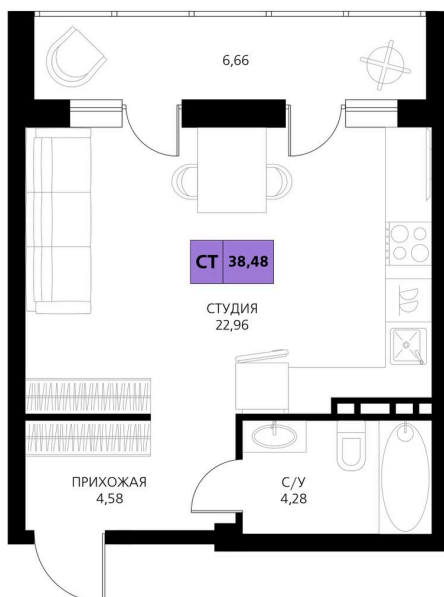

Номер: 352

Студия 38.48 м²

Отсканируйте QR-код и смотрите на сайте derbentsportresort.ru

Цена по запросу

Скидка

Кухня-гостиная

Корпус	Секция 6	Этаж	5
Секция	6	Сдача	4 кв. 2027

07.04.2026 02:12 (Мск)

Не является публичной офертой, цена может быть скорректирована. Информация взята с сайта «derbentsportresort.ru»

На этаже 5

Студия 38.48 м²

07.04.2026 02:12 (Мск)

Не является публичной офертой, цена может
быть скорректирована. Информация взята с
сайта «derbentsportresort.ru»

На генплане Секция 6

Студия 38.48 м²

07.04.2026 02:12 (Мск)

Не является публичной офертой, цена может
быть скорректирована. Информация взята с
сайта «derbentsportresort.ru»