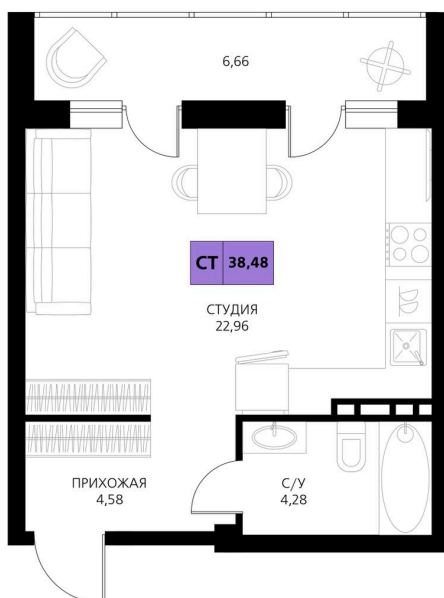

# Студия 38.48 м<sup>2</sup>

Отсканируйте QR-код и смотрите на сайте [derbentsportresort.ru](http://derbentsportresort.ru)

# На этаже 5

Студия 38.48 м<sup>2</sup>

25.05.2026 06:14 (Мск)

Не является публичной офертой, цена может быть скорректирована.  
Информация взята с сайта «derbentsportresort.ru».

# На генплане Секция 6

Студия 38.48 м<sup>2</sup>

25.05.2026 06:14 (Мск)

Не является публичной офертой, цена может быть скорректирована.  
Информация взята с сайта «[derbentsportresort.ru](http://derbentsportresort.ru)».