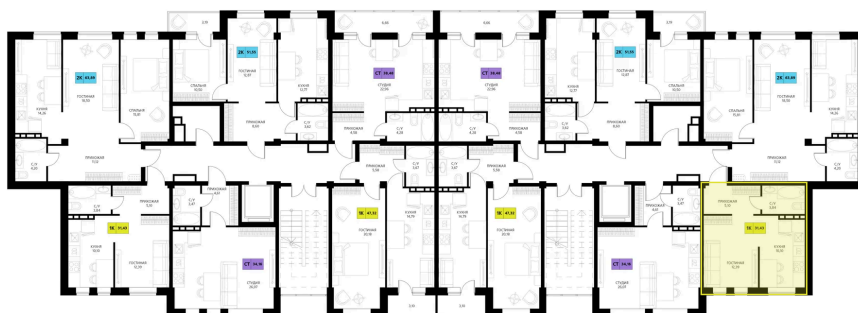

Номер: 352

Студия 38.48 м²

Отсканируйте QR-код и смотрите на сайте derbentsportresort.ru

Цена по запросу

Скидка

Кухня-гостиная

Корпус	Секция 6	Этаж	5
Секция	6	Сдача	4 кв. 2027

07.04.2026 02:12 (Мск)

Не является публичной офертой, цена может быть скорректирована. Информация взята с сайта «derbentsportresort.ru»

На этаже 5

Студия 38.48 м²

07.04.2026 02:12 (Мск)

Не является публичной офертой, цена может
быть скорректирована. Информация взята с
сайта «derbentsportresort.ru»

На генплане Секция 6

Студия 38.48 м²

07.04.2026 02:12 (Мск)

Не является публичной офертой, цена может
быть скорректирована. Информация взята с
сайта «derbentsportresort.ru»