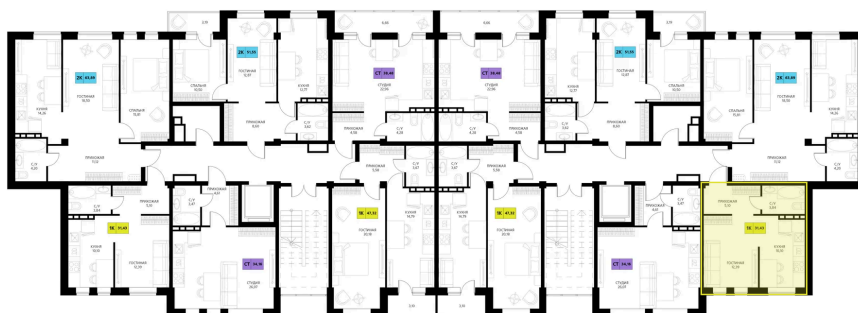

На этаже 5

Студия 38.48 м²

07.04.2026 02:12 (Мск)

Не является публичной офертой, цена может
быть скорректирована. Информация взята с
сайта «derbentsportresort.ru»