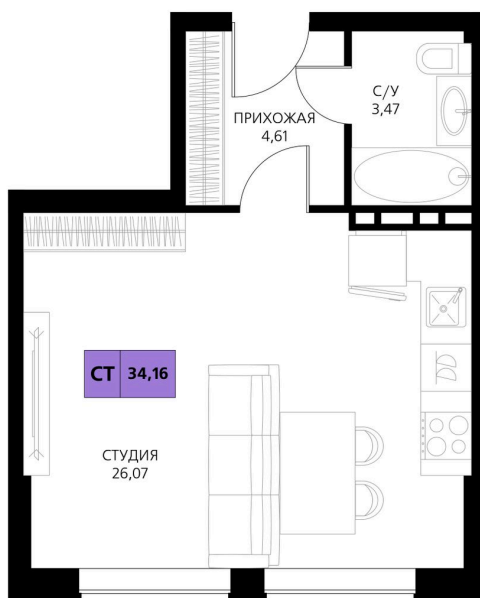

Номер: 379

Студия 34.16 м²

Отсканируйте QR-код и смотрите на сайте derbentsportresort.ru

Цена по запросу

Скидка

Кухня-гостиная

Корпус	Секция 6	Этаж	4
Секция	6	Сдача	4 кв. 2027

25.05.2026 05:16 (Мск)

Не является публичной офертой, цена может быть скорректирована.
Информация взята с сайта «derbentsportresort.ru».

На генплане Секция 6

Студия 34.16 м²

25.05.2026 05:16 (Мск)

Не является публичной офертой, цена может быть скорректирована.
Информация взята с сайта «derbentsportresort.ru».