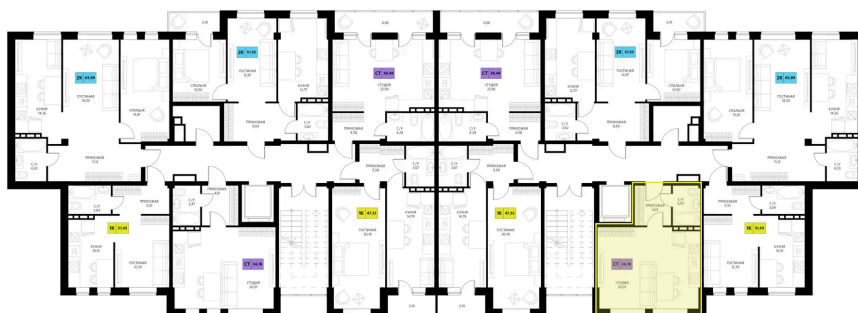

Номер: 379

Студия 34.16 м²

Отсканируйте QR-код и смотрите на сайте derbentsportresort.ru

Цена по запросу

Скидка

Кухня-гостиная

Корпус	Секция 6	Этаж	4
Секция	6	Сдача	4 кв. 2027

06.04.2026 21:21 (Мск)

Не является публичной офертой, цена может быть скорректирована. Информация взята с сайта «derbentsportresort.ru»

На этаже 4

Студия 34.16 м²

06.04.2026 21:21 (Мск)

Не является публичной офертой, цена может
быть скорректирована. Информация взята с
сайта «derbentsportresort.ru»

На генплане Секция 6

Студия 34.16 м²

06.04.2026 21:21 (Мск)

Не является публичной офертой, цена может
быть скорректирована. Информация взята с
сайта «derbentsportresort.ru»