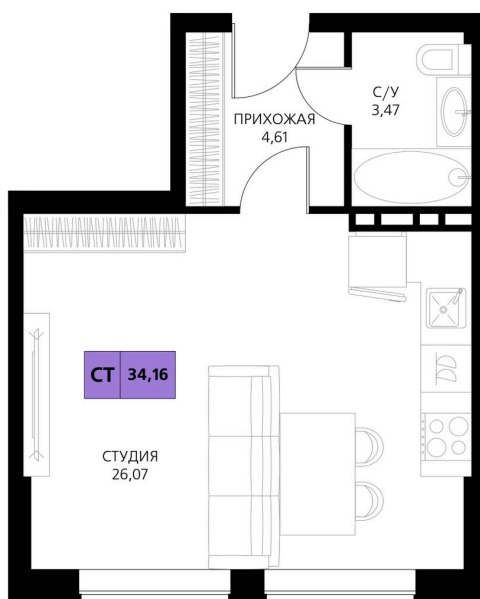

Номер: 379

Студия 34.16 м²

Отсканируйте QR-код и смотрите на сайте derbentsportresort.ru

Цена по запросу

Скидка

Кухня-гостиная

Корпус	Секция 6	Этаж	4
Секция	6	Сдача	4 кв. 2027

06.04.2026 21:21 (Мск)

Не является публичной офертой, цена может быть скорректирована. Информация взята с сайта «derbentsportresort.ru»

На этаже 4

Студия 34.16 м²

06.04.2026 21:21 (Мск)

Не является публичной офертой, цена может
быть скорректирована. Информация взята с
сайта «derbentsportresort.ru»

На генплане Секция 6

Студия 34.16 м²

06.04.2026 21:21 (Мск)

Не является публичной офертой, цена может
быть скорректирована. Информация взята с
сайта «derbentsportresort.ru»