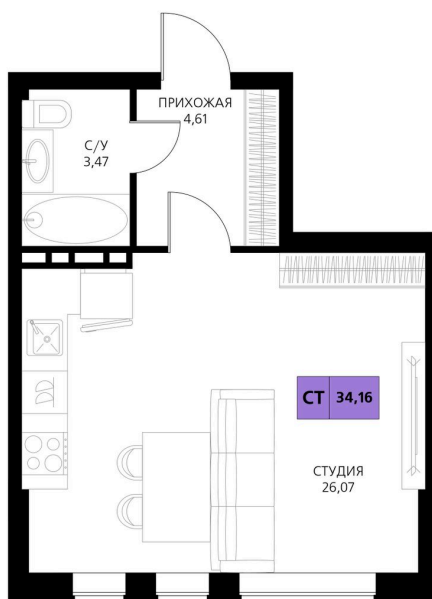

Номер: 73

Студия 34.16 м²

Отсканируйте QR-код и смотрите на сайте derbentsportresort.ru

Цена по запросу

Скидка

Кухня-гостиная

Корпус	Секция 2	Этаж	3
Секция	2	Сдача	4 кв. 2027

06.04.2026 21:24 (Мск)

Не является публичной офертой, цена может быть скорректирована. Информация взята с сайта «derbentsportresort.ru»

На этаже 3

Студия 34.16 м²

06.04.2026 21:24 (Мск)

Не является публичной офертой, цена может
быть скорректирована. Информация взята с
сайта «derbentsportresort.ru»

На генплане Секция 2

Студия 34.16 м²

06.04.2026 21:24 (Мск)

Не является публичной офертой, цена может
быть скорректирована. Информация взята с
сайта «derbentsportresort.ru»