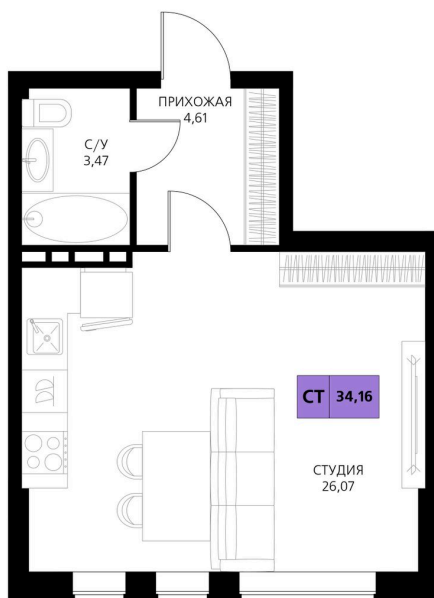

Номер: 73

Студия 34.16 м²

Отсканируйте QR-код и смотрите на сайте derbentsportresort.ru

Цена по запросу

Скидка

Кухня-гостиная

Корпус	Секция 2	Этаж	3
Секция	2	Сдача	4 кв. 2027

25.05.2026 04:22 (Мск)

Не является публичной офертой, цена может быть скорректирована. Информация взята с сайта «derbentsportresort.ru».

На этаже 3

Студия 34.16 м²

25.05.2026 04:22 (Мск)

Не является публичной офертой, цена может быть скорректирована.
Информация взята с сайта «derbentsportresort.ru».

На генплане Секция 2

Студия 34.16 м²

25.05.2026 04:22 (Мск)

Не является публичной офертой, цена может быть скорректирована.
Информация взята с сайта «derbentsportresort.ru».