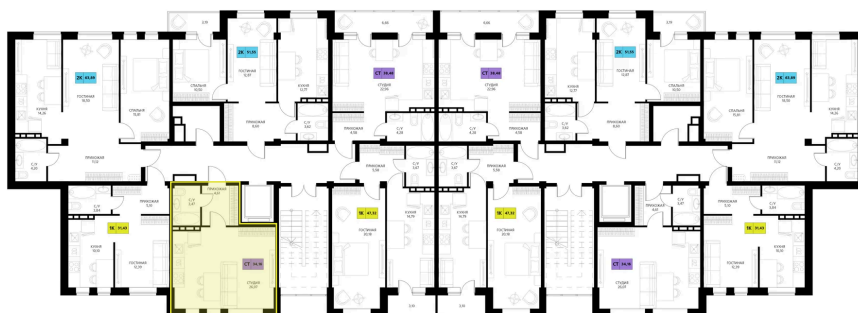

Номер: 73

Студия 34.16 м²

Отсканируйте QR-код и смотрите на сайте derbentsportresort.ru

Цена по запросу

Скидка

Кухня-гостиная

Корпус	Секция 2	Этаж	3
Секция	2	Сдача	4 кв. 2027

06.04.2026 21:24 (Мск)

Не является публичной офертой, цена может быть скорректирована. Информация взята с сайта «derbentsportresort.ru»

На этаже 3

Студия 34.16 м²

06.04.2026 21:24 (Мск)

Не является публичной офертой, цена может
быть скорректирована. Информация взята с
сайта «derbentsportresort.ru»

На генплане Секция 2

Студия 34.16 м²

06.04.2026 21:24 (Мск)

Не является публичной офертой, цена может
быть скорректирована. Информация взята с
сайта «derbentsportresort.ru»