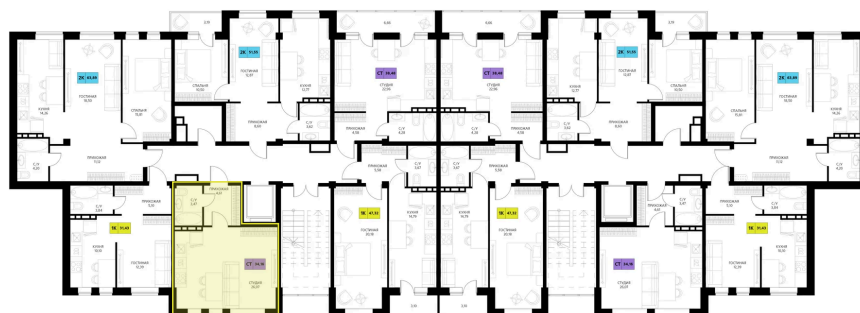

Номер: 73

Студия 34.16 м²

Отсканируйте QR-код и смотрите на сайте derbentsportresort.ru

Цена по запросу

Скидка

Кухня-гостиная

Корпус	Секция 2	Этаж	3
Секция	2	Сдача	4 кв. 2027

25.05.2026 04:22 (Мск)

Не является публичной офертой, цена может быть скорректирована. Информация взята с сайта «derbentsportresort.ru».

На этаже 3

Студия 34.16 м²

25.05.2026 04:22 (Мск)

Не является публичной офертой, цена может быть скорректирована.
Информация взята с сайта «derbentsportresort.ru».

На генплане Секция 2

Студия 34.16 м²

25.05.2026 04:22 (Мск)

Не является публичной офертой, цена может быть скорректирована.
Информация взята с сайта «derbentsportresort.ru».