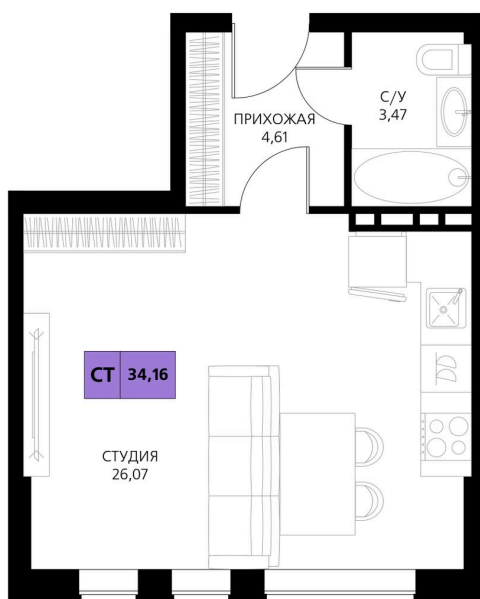

Номер: 361

Студия 34.16 м²

Отсканируйте QR-код и смотрите на сайте derbentsportresort.ru

Цена по запросу

Скидка

Кухня-гостиная

Корпус	Секция 6	Этаж	1
Секция	6	Сдача	4 кв. 2027

06.04.2026 21:25 (Мск)

Не является публичной офертой, цена может быть скорректирована. Информация взята с сайта «derbentsportresort.ru»

На этаже 1

Студия 34.16 м²

06.04.2026 21:25 (Мск)

Не является публичной офертой, цена может
быть скорректирована. Информация взята с
сайта «derbentsportresort.ru»

На генплане Секция 6

Студия 34.16 м²

06.04.2026 21:25 (Мск)

Не является публичной офертой, цена может
быть скорректирована. Информация взята с
сайта «derbentsportresort.ru»