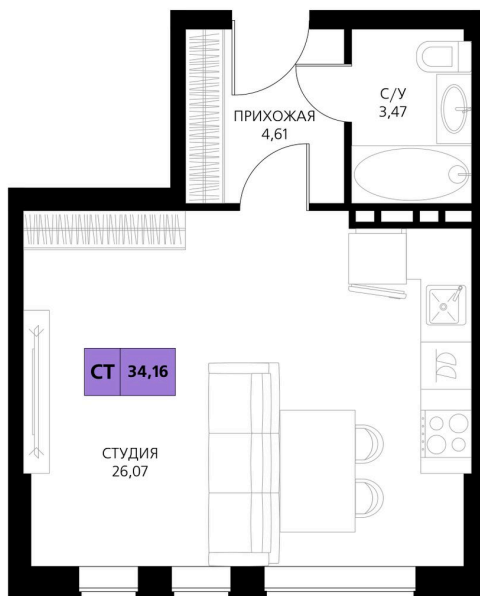

Номер: 361

Студия 34.16 м²

Отсканируйте QR-код и смотрите на сайте derbentsportresort.ru

Цена по запросу

Скидка

Кухня-гостиная

Корпус	Секция 6	Этаж	1
Секция	6	Сдача	4 кв. 2027

25.05.2026 05:17 (Мск)

Не является публичной офертой, цена может быть скорректирована.
Информация взята с сайта «derbentsportresort.ru».

На этаже 1

Студия 34.16 м²

25.05.2026 05:17 (Мск)

Не является публичной офертой, цена может быть скорректирована.
Информация взята с сайта «derbentsportresort.ru».

На генплане Секция 6

Студия 34.16 м²

25.05.2026 05:17 (Мск)

Не является публичной офертой, цена может быть скорректирована.
Информация взята с сайта «derbentsportresort.ru».