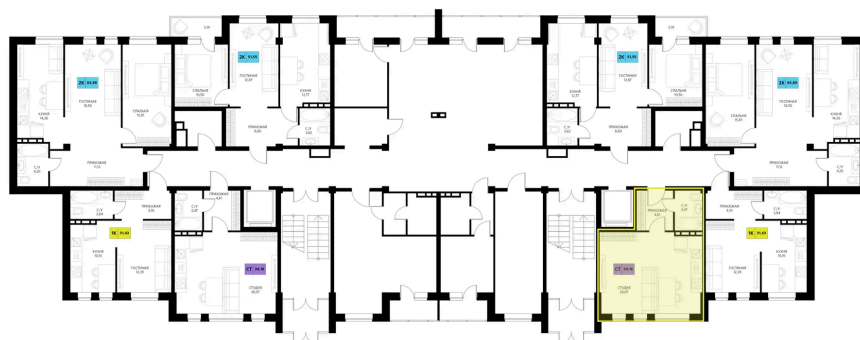

На этаже 1

Студия 34.16 м²

06.04.2026 21:25 (Мск)

Не является публичной офертой, цена может
быть скорректирована. Информация взята с
сайта «derbentsportresort.ru»