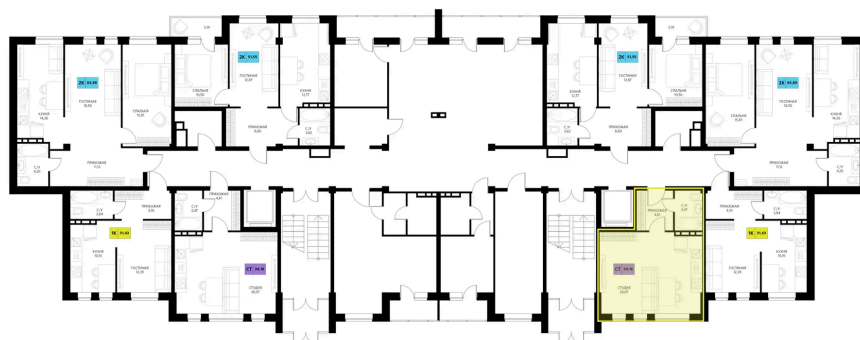

Номер: 361

Студия 34.16 м²

Отсканируйте QR-код и смотрите на сайте derbentsportresort.ru

Цена по запросу

Скидка

Кухня-гостиная

Корпус	Секция 6	Этаж	1
Секция	6	Сдача	4 кв. 2027

06.04.2026 21:25 (Мск)

Не является публичной офертой, цена может быть скорректирована. Информация взята с сайта «derbentsportresort.ru»

На этаже 1

Студия 34.16 м²

06.04.2026 21:25 (Мск)

Не является публичной офертой, цена может
быть скорректирована. Информация взята с
сайта «derbentsportresort.ru»

На генплане Секция 6

Студия 34.16 м²

06.04.2026 21:25 (Мск)

Не является публичной офертой, цена может
быть скорректирована. Информация взята с
сайта «derbentsportresort.ru»