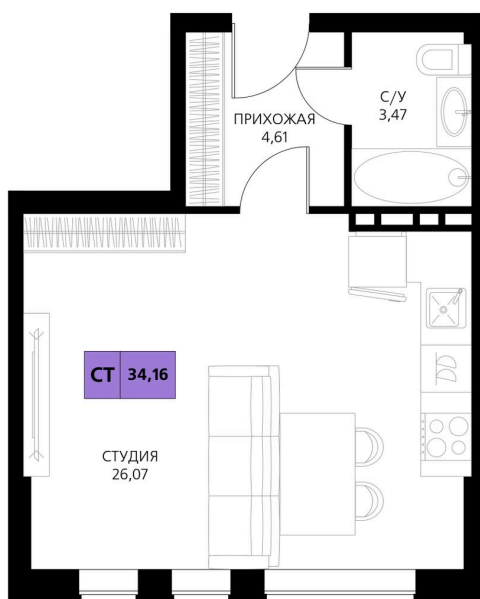

Номер: 361

# Студия 34.16 м<sup>2</sup>

Отсканируйте QR-код и смотрите на сайте [derbentsportresort.ru](http://derbentsportresort.ru)