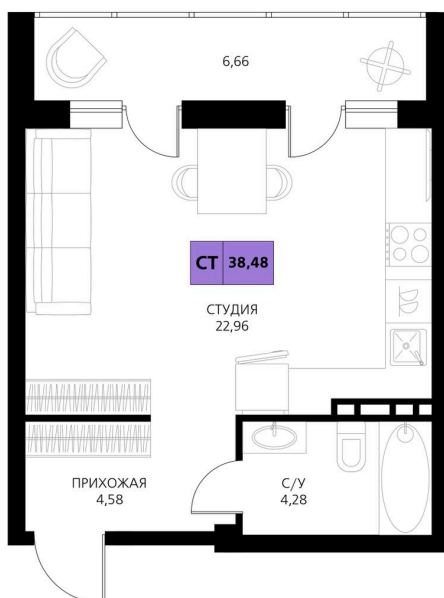

Номер: 346

Студия 38.48 м²

Отсканируйте QR-код и смотрите на сайте derbentsportresort.ru

Цена по запросу

Скидка

Кухня-гостиная

Корпус	Секция 6	Этаж	4
Секция	6	Сдача	4 кв. 2027

25.05.2026 06:09 (Мск)

Не является публичной офертой, цена может быть скорректирована.
Информация взята с сайта «derbentsportresort.ru».

На этаже 4

Студия 38.48 м²

25.05.2026 06:09 (Мск)

Не является публичной офертой, цена может быть скорректирована.
Информация взята с сайта «derbentsportresort.ru».

На генплане Секция 6

Студия 38.48 м²

25.05.2026 06:09 (Мск)

Не является публичной офертой, цена может быть скорректирована.
Информация взята с сайта «derbentsportresort.ru».