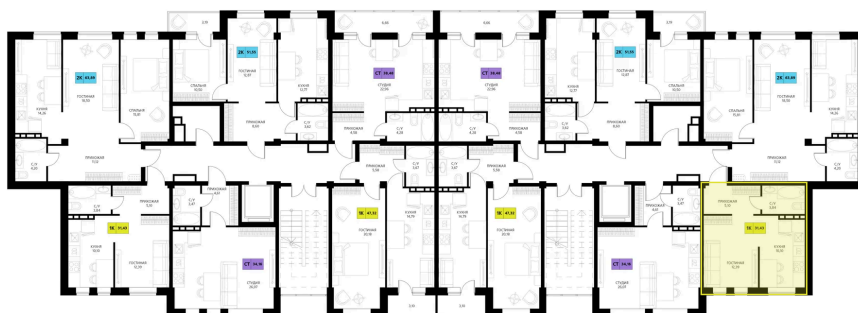

Номер: 346

Студия 38.48 м²

Отсканируйте QR-код и смотрите на сайте derbentsportresort.ru

Цена по запросу

Скидка

Кухня-гостиная

Корпус	Секция 6	Этаж	4
Секция	6	Сдача	4 кв. 2027

25.05.2026 06:09 (Мск)

Не является публичной офертой, цена может быть скорректирована.
Информация взята с сайта «derbentsportresort.ru».

На этаже 4

Студия 38.48 м²

25.05.2026 06:09 (Мск)

Не является публичной офертой, цена может быть скорректирована.
Информация взята с сайта «derbentsportresort.ru».

На генплане Секция 6

Студия 38.48 м²

25.05.2026 06:09 (Мск)

Не является публичной офертой, цена может быть скорректирована.
Информация взята с сайта «derbentsportresort.ru».