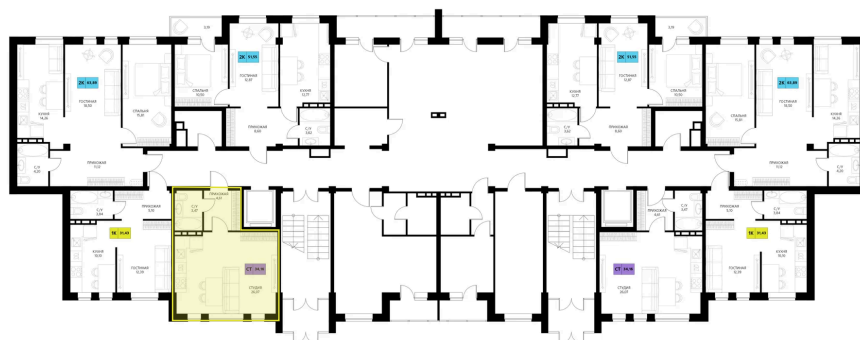

На этаже 1

Студия 34.16 м²

06.04.2026 16:08 (Мск)

Не является публичной офертой, цена может
быть скорректирована. Информация взята с
сайта «derbentsportresort.ru»