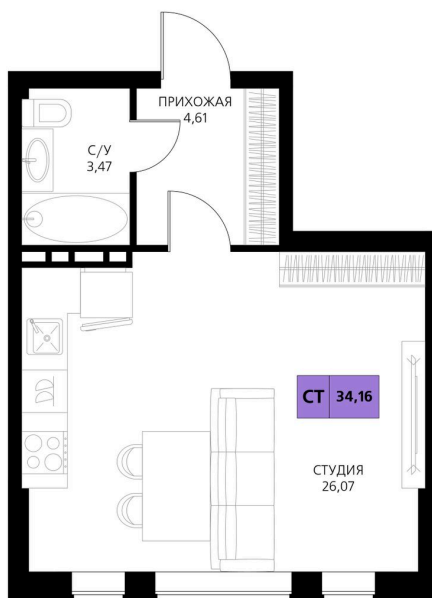

Номер: 63

Студия 34.16 м²

Отсканируйте QR-код и смотрите на сайте derbentsportresort.ru

Цена по запросу

Скидка

Кухня-гостиная

Корпус	Секция 2	Этаж	1
Секция	2	Сдача	4 кв. 2027

25.05.2026 04:20 (Мск)

Не является публичной офертой, цена может быть скорректирована.
Информация взята с сайта «derbentsportresort.ru».

На этаже 1

Студия 34.16 м²

25.05.2026 04:20 (Мск)

Не является публичной офертой, цена может быть
скорректирована.
Информация взята с сайта «derbentsportresort.ru».

На генплане Секция 2

Студия 34.16 м²

25.05.2026 04:20 (Мск)

Не является публичной офертой, цена может быть скорректирована.
Информация взята с сайта «derbentsportresort.ru».