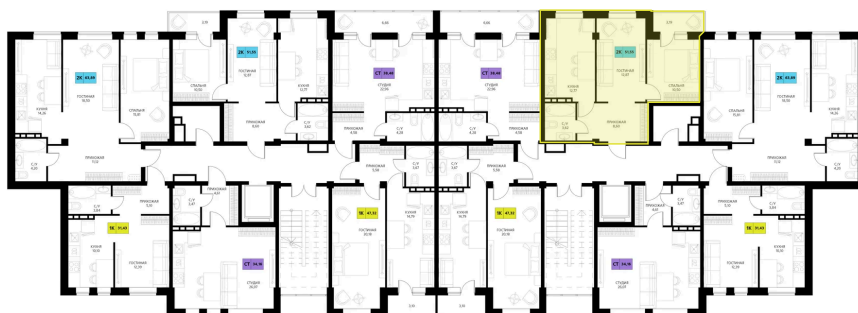

# На этаже 6

2 комнатная 51.55 м<sup>2</sup>

25.05.2026 08:24 (Мск)

Не является публичной офертой, цена может быть скорректирована.  
Информация взята с сайта «derbentsportresort.ru».

# На генплане Секция 6

2 комнатная 51.55 м<sup>2</sup>

25.05.2026 08:24 (Мск)

Не является публичной офертой, цена может быть скорректирована.  
Информация взята с сайта «[derbentsportresort.ru](http://derbentsportresort.ru)».