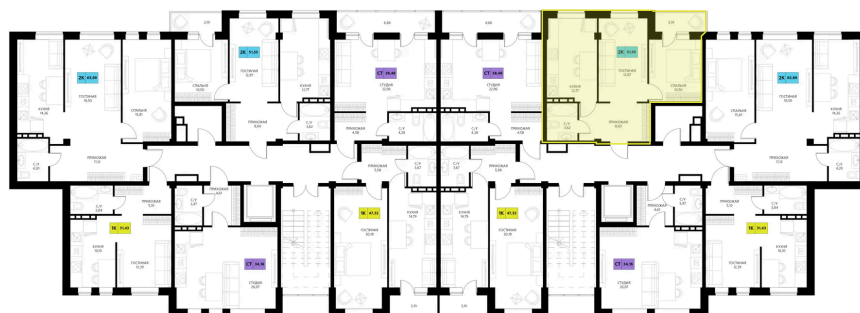

# На этаже 6

2 комнатная 51.55 м<sup>2</sup>

25.05.2026 07:39 (Мск)

Не является публичной офертой, цена может быть скорректирована.  
Информация взята с сайта «[derbentsportresort.ru](http://derbentsportresort.ru)».

# На генплане Секция 6

2 комнатная 51.55 м<sup>2</sup>

25.05.2026 07:39 (Мск)

Не является публичной офертой, цена может быть скорректирована.  
Информация взята с сайта «[derbentsportresort.ru](http://derbentsportresort.ru)».