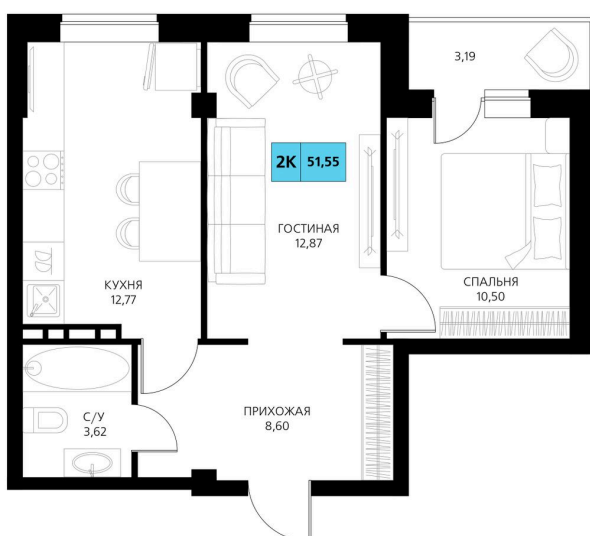

Номер: 388

# 2 комнатная 51.55 м<sup>2</sup>

Отсканируйте QR-код и смотрите на сайте [derbentsportresort.ru](http://derbentsportresort.ru)

# На этаже 6

2 комнатная 51.55 м<sup>2</sup>

25.05.2026 08:24 (Мск)

Не является публичной офертой, цена может быть скорректирована.  
Информация взята с сайта «derbentsportresort.ru».

# На генплане Секция 6

2 комнатная 51.55 м<sup>2</sup>

25.05.2026 08:24 (Мск)

Не является публичной офертой, цена может быть скорректирована.  
Информация взята с сайта «[derbentsportresort.ru](http://derbentsportresort.ru)».