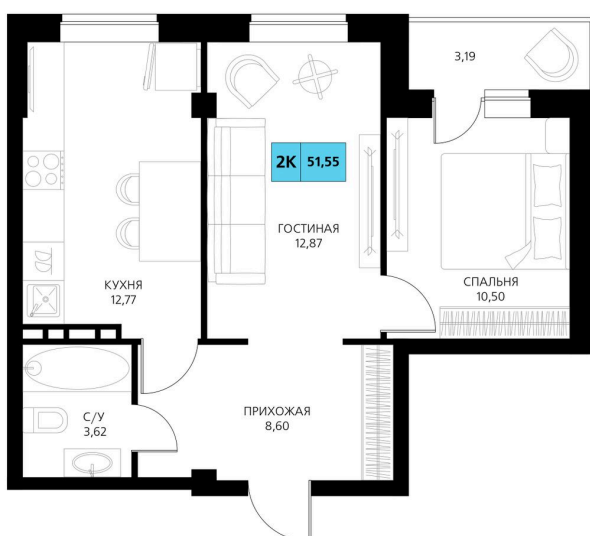

Номер: 388

# 2 комнатная 51.55 м<sup>2</sup>

Отсканируйте QR-код и смотрите на сайте [derbentsportresort.ru](http://derbentsportresort.ru)

# На генплане Секция 6

2 комнатная 51.55 м<sup>2</sup>

25.05.2026 07:39 (Мск)

Не является публичной офертой, цена может быть скорректирована.  
Информация взята с сайта «[derbentsportresort.ru](http://derbentsportresort.ru)».