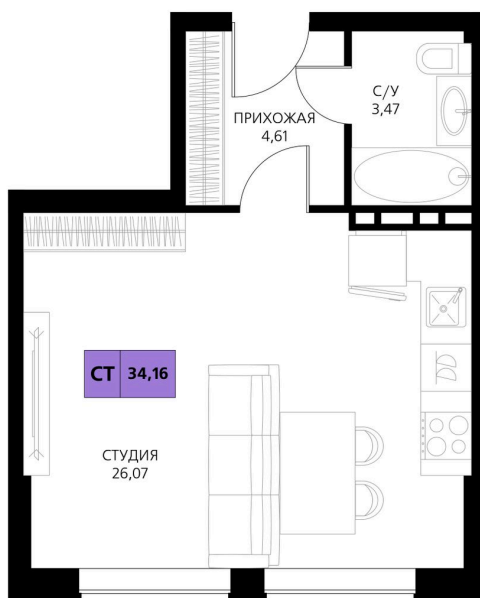

Номер: 116

Студия 34.16 м²

Отсканируйте QR-код и смотрите на сайте derbentsportresort.ru

Цена по запросу

Скидка

Кухня-гостиная

Корпус	Секция 2	Этаж	4
Секция	3	Сдача	4 кв. 2027

25.05.2026 05:08 (Мск)

Не является публичной офертой, цена может быть скорректирована.
Информация взята с сайта «derbentsportresort.ru».

На этаже 4

Студия 34.16 м²

25.05.2026 05:08 (Мск)

Не является публичной офертой, цена может быть скорректирована.
Информация взята с сайта «derbentsportresort.ru».

На генплане Секция 2

Студия 34.16 м²

25.05.2026 05:08 (Мск)

Не является публичной офертой, цена может быть скорректирована.
Информация взята с сайта «derbentsportresort.ru».