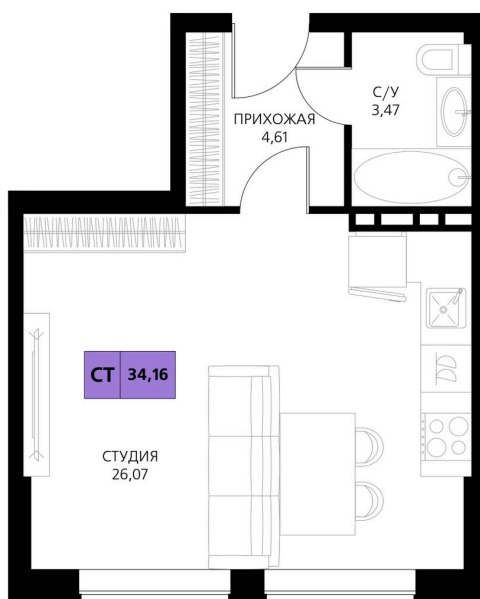

Номер: 116

Студия 34.16 м²

Отсканируйте QR-код и смотрите на сайте derbentsportresort.ru

Цена по запросу

Скидка

Кухня-гостиная

Корпус	Секция 2	Этаж	4
Секция	3	Сдача	4 кв. 2027

06.04.2026 21:24 (Мск)

Не является публичной офертой, цена может быть скорректирована. Информация взята с сайта «derbentsportresort.ru»

На генплане Секция 2

Студия 34.16 м²

06.04.2026 21:24 (Мск)

Не является публичной офертой, цена может
быть скорректирована. Информация взята с
сайта «derbentsportresort.ru»