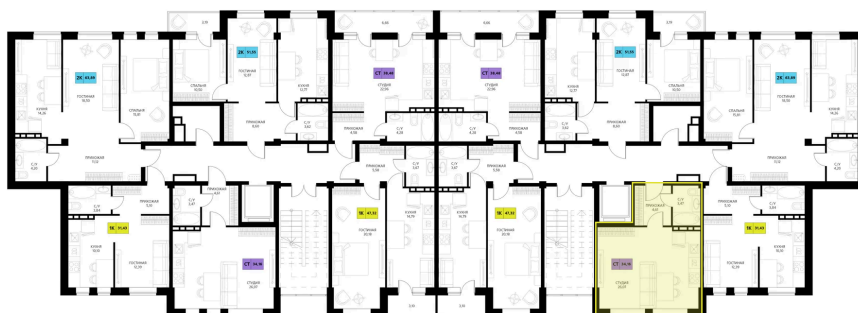

Номер: 116

Студия 34.16 м²

Отсканируйте QR-код и смотрите на сайте derbentsportresort.ru

Цена по запросу

Скидка

Кухня-гостиная

Корпус	Секция 2	Этаж	4
Секция	3	Сдача	4 кв. 2027

25.05.2026 05:08 (Мск)

Не является публичной офертой, цена может быть скорректирована.
Информация взята с сайта «derbentsportresort.ru».

На этаже 4

Студия 34.16 м²

25.05.2026 05:08 (Мск)

Не является публичной офертой, цена может быть скорректирована.
Информация взята с сайта «derbentsportresort.ru».

На генплане Секция 2

Студия 34.16 м²

25.05.2026 05:08 (Мск)

Не является публичной офертой, цена может быть скорректирована.
Информация взята с сайта «derbentsportresort.ru».