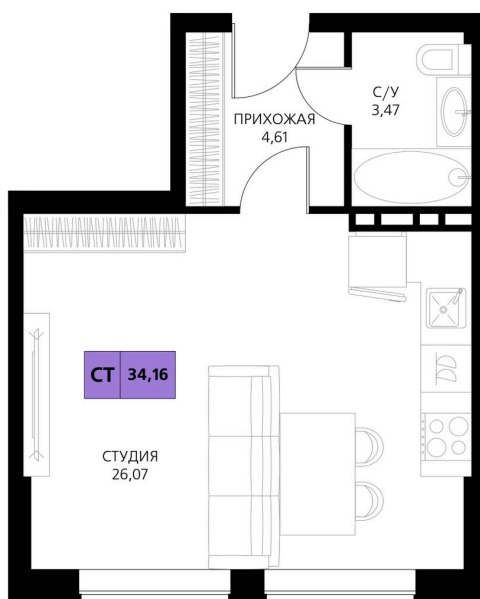

Номер: 116

Студия 34.16 м²

Отсканируйте QR-код и смотрите на сайте derbentsportresort.ru

Цена по запросу

Скидка

Кухня-гостиная

Корпус	Секция 2	Этаж	4
Секция	3	Сдача	4 кв. 2027

06.04.2026 19:45 (Мск)

Не является публичной офертой, цена может быть скорректирована. Информация взята с сайта «derbentsportresort.ru»

На этаже 4

Студия 34.16 м²

06.04.2026 19:45 (Мск)

Не является публичной офертой, цена может
быть скорректирована. Информация взята с
сайта «derbentsportresort.ru»

На генплане Секция 2

Студия 34.16 м²

06.04.2026 19:45 (Мск)

Не является публичной офертой, цена может
быть скорректирована. Информация взята с
сайта «derbentsportresort.ru»