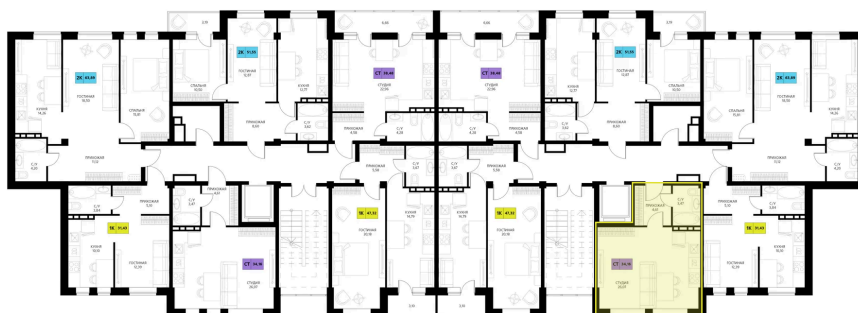

Номер: 116

Студия 34.16 м²

Отсканируйте QR-код и смотрите на сайте derbentsportresort.ru

Цена по запросу

Скидка

Кухня-гостиная

Корпус	Секция 2	Этаж	4
Секция	3	Сдача	4 кв. 2027

06.04.2026 19:45 (Мск)

Не является публичной офертой, цена может быть скорректирована. Информация взята с сайта «derbentsportresort.ru»

На этаже 4

Студия 34.16 м²

06.04.2026 19:45 (Мск)

Не является публичной офертой, цена может
быть скорректирована. Информация взята с
сайта «derbentsportresort.ru»

На генплане Секция 2

Студия 34.16 м²

06.04.2026 19:45 (Мск)

Не является публичной офертой, цена может
быть скорректирована. Информация взята с
сайта «derbentsportresort.ru»