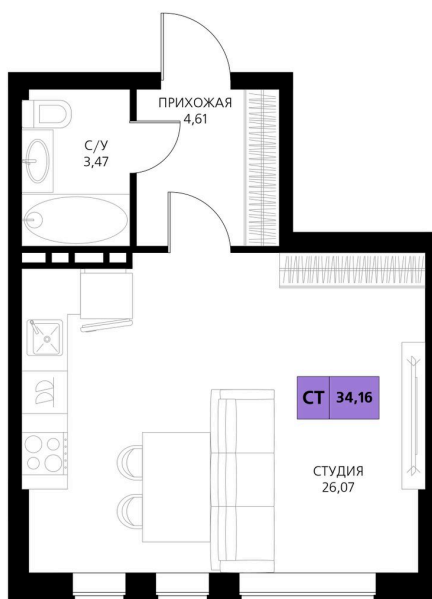

Номер: 342

Студия 34.16 м²

Отсканируйте QR-код и смотрите на сайте derbentsportresort.ru

Цена по запросу

Скидка

Кухня-гостиная

Корпус	Секция 6	Этаж	4
Секция	6	Сдача	4 кв. 2027

06.04.2026 21:26 (Мск)

Не является публичной офертой, цена может быть скорректирована. Информация взята с сайта «derbentsportresort.ru»

На этаже 4

Студия 34.16 м²

06.04.2026 21:26 (Мск)

Не является публичной офертой, цена может
быть скорректирована. Информация взята с
сайта «derbentsportresort.ru»

На генплане Секция 6

Студия 34.16 м²

06.04.2026 21:26 (Мск)

Не является публичной офертой, цена может
быть скорректирована. Информация взята с
сайта «derbentsportresort.ru»