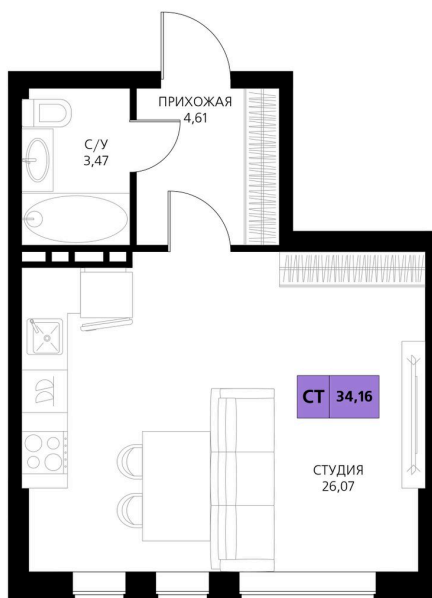

Номер: 342

Студия 34.16 м²

Отсканируйте QR-код и смотрите на сайте derbentsportresort.ru

Цена по запросу

Скидка

Кухня-гостиная

Корпус	Секция 6	Этаж	4
Секция	6	Сдача	4 кв. 2027

25.05.2026 05:19 (Мск)

Не является публичной офертой, цена может быть скорректирована.
Информация взята с сайта «derbentsportresort.ru».

На этаже 4

Студия 34.16 м²

25.05.2026 05:19 (Мск)

Не является публичной офертой, цена может быть скорректирована.
Информация взята с сайта «derbentsportresort.ru».

На генплане Секция 6

Студия 34.16 м²

25.05.2026 05:19 (Мск)

Не является публичной офертой, цена может быть скорректирована.
Информация взята с сайта «derbentsportresort.ru».