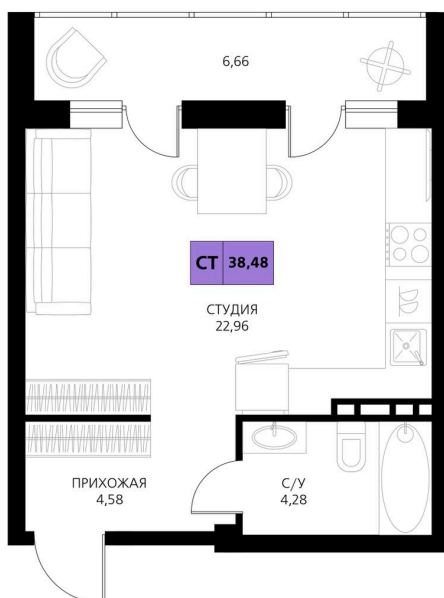

Номер: 340

Студия 38.48 м²

Отсканируйте QR-код и смотрите на сайте derbentsportresort.ru

Цена по запросу

Скидка

Кухня-гостиная

Корпус	Секция 6	Этаж	3
Секция	6	Сдача	4 кв. 2027

25.05.2026 06:12 (Мск)

Не является публичной офертой, цена может быть скорректирована.
Информация взята с сайта «derbentsportresort.ru».

На этаже 3

Студия 38.48 м²

25.05.2026 06:12 (Мск)

Не является публичной офертой, цена может быть скорректирована.
Информация взята с сайта «derbentsportresort.ru».

На генплане Секция 6

Студия 38.48 м²

25.05.2026 06:12 (Мск)

Не является публичной офертой, цена может быть скорректирована.
Информация взята с сайта «derbentsportresort.ru».