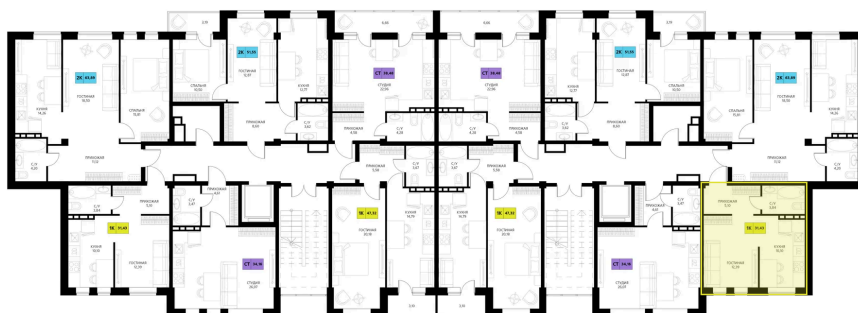

Номер: 340

Студия 38.48 м²

Отсканируйте QR-код и смотрите на сайте derbentsportresort.ru

Цена по запросу

Скидка

Кухня-гостиная

Корпус	Секция 6	Этаж	3
Секция	6	Сдача	4 кв. 2027

06.04.2026 22:55 (Мск)

Не является публичной офертой, цена может быть скорректирована. Информация взята с сайта «derbentsportresort.ru»

На этаже 3

Студия 38.48 м²

06.04.2026 22:55 (Мск)

Не является публичной офертой, цена может
быть скорректирована. Информация взята с
сайта «derbentsportresort.ru»

На генплане Секция 6

Студия 38.48 м²

06.04.2026 22:55 (Мск)

Не является публичной офертой, цена может
быть скорректирована. Информация взята с
сайта «derbentsportresort.ru»