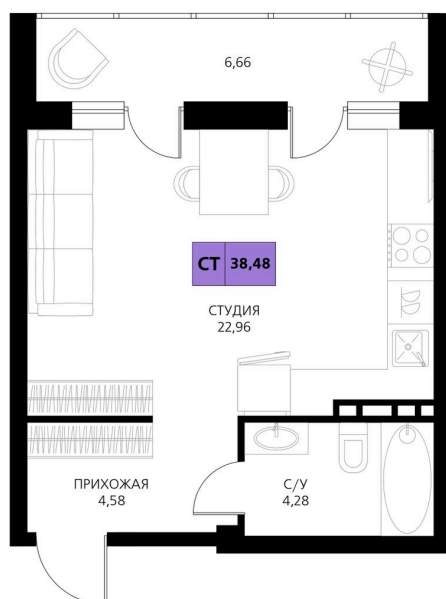

Номер: 340

Студия 38.48 м²

Отсканируйте QR-код и смотрите на сайте derbentsportresort.ru

Цена по запросу

Скидка

Кухня-гостиная

Корпус	Секция 6	Этаж	3
Секция	6	Сдача	4 кв. 2027

06.04.2026 22:55 (Мск)

Не является публичной офертой, цена может быть скорректирована. Информация взята с сайта «derbentsportresort.ru»

На этаже 3

Студия 38.48 м²

06.04.2026 22:55 (Мск)

Не является публичной офертой, цена может
быть скорректирована. Информация взята с
сайта «derbentsportresort.ru»

На генплане Секция 6

Студия 38.48 м²

06.04.2026 22:55 (Мск)

Не является публичной офертой, цена может
быть скорректирована. Информация взята с
сайта «derbentsportresort.ru»