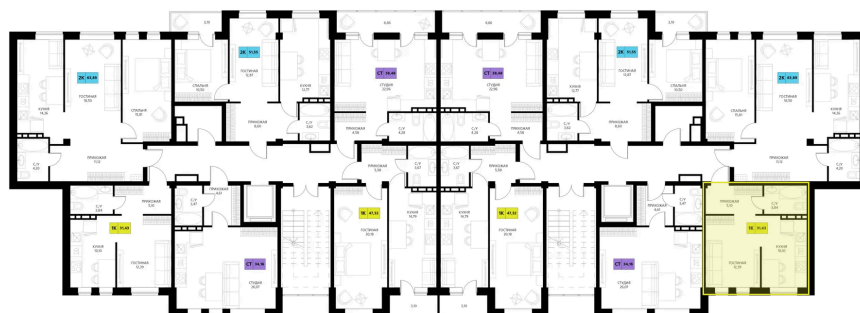

Номер: 340

Студия 38.48 м²

Отсканируйте QR-код и смотрите на сайте derbentsportresort.ru

Цена по запросу

Скидка

Кухня-гостиная

Корпус	Секция 6	Этаж	3
Секция	6	Сдача	4 кв. 2027

25.05.2026 06:12 (Мск)

Не является публичной офертой, цена может быть скорректирована.
Информация взята с сайта «derbentsportresort.ru».

На этаже 3

Студия 38.48 м²

25.05.2026 06:12 (Мск)

Не является публичной офертой, цена может быть скорректирована.
Информация взята с сайта «derbentsportresort.ru».

На генплане Секция 6

Студия 38.48 м²

25.05.2026 06:12 (Мск)

Не является публичной офертой, цена может быть скорректирована.
Информация взята с сайта «derbentsportresort.ru».