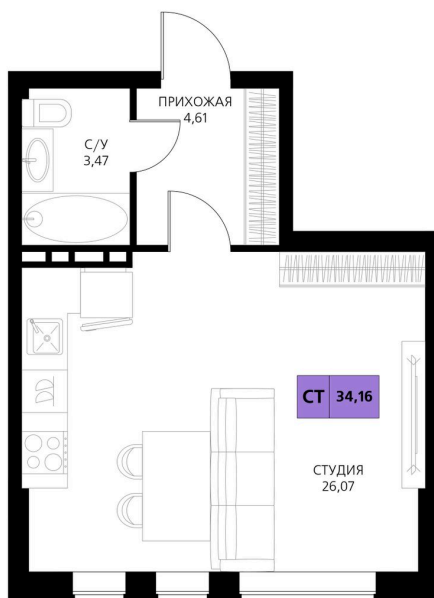

# Студия 34.16 м<sup>2</sup>

Отсканируйте QR-код и смотрите на сайте [derbentsportresort.ru](http://derbentsportresort.ru)