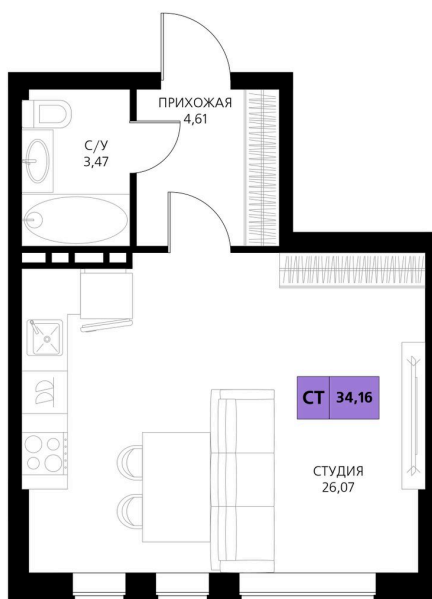

Номер: 336

Студия 34.16 м²

Отсканируйте QR-код и смотрите на сайте derbentsportresort.ru

Цена по запросу

Скидка

Кухня-гостиная

Корпус	Секция 6	Этаж	3
Секция	6	Сдача	4 кв. 2027

06.04.2026 21:21 (Мск)

Не является публичной офертой, цена может быть скорректирована. Информация взята с сайта «derbentsportresort.ru»

На этаже 3

Студия 34.16 м²

06.04.2026 21:21 (Мск)

Не является публичной офертой, цена может
быть скорректирована. Информация взята с
сайта «derbentsportresort.ru»

На генплане Секция 6

Студия 34.16 м²

06.04.2026 21:21 (Мск)

Не является публичной офертой, цена может
быть скорректирована. Информация взята с
сайта «derbentsportresort.ru»