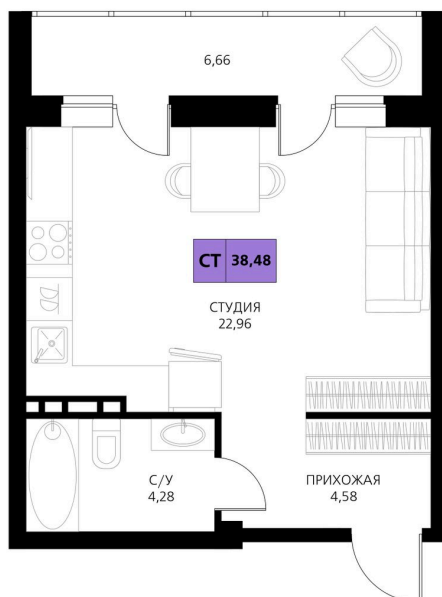

Номер: 124

Студия 38.48 м²

Отсканируйте QR-код и смотрите на сайте derbentsportresort.ru

Цена по запросу

Скидка

Кухня-гостиная

Корпус	Секция 2	Этаж	6
Секция	3	Сдача	4 кв. 2027

06.04.2026 21:23 (Мск)

Не является публичной офертой, цена может быть скорректирована. Информация взята с сайта «derbentsportresort.ru»

На этаже 6

Студия 38.48 м²

06.04.2026 21:23 (Мск)

Не является публичной офертой, цена может
быть скорректирована. Информация взята с
сайта «derbentsportresort.ru»

На генплане Секция 2

Студия 38.48 м²

06.04.2026 21:23 (Мск)

Не является публичной офертой, цена может
быть скорректирована. Информация взята с
сайта «derbentsportresort.ru»