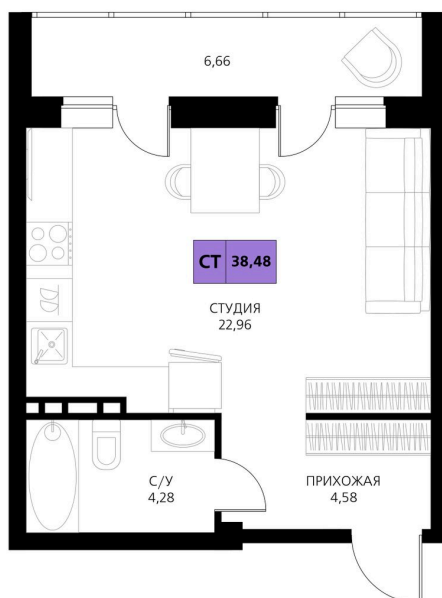

Номер: 124

Студия 38.48 м²

Отсканируйте QR-код и смотрите на сайте derbentsportresort.ru

Цена по запросу

Скидка

Кухня-гостиная

Корпус	Секция 2	Этаж	6
Секция	3	Сдача	4 кв. 2027

25.05.2026 05:15 (Мск)

Не является публичной офертой, цена может быть скорректирована.
Информация взята с сайта «derbentsportresort.ru».

На этаже 6

Студия 38.48 м²

25.05.2026 05:15 (Мск)

Не является публичной офертой, цена может быть скорректирована.
Информация взята с сайта «derbentsportresort.ru».

На генплане Секция 2

Студия 38.48 м²

25.05.2026 05:15 (Мск)

Не является публичной офертой, цена может быть скорректирована.
Информация взята с сайта «derbentsportresort.ru».