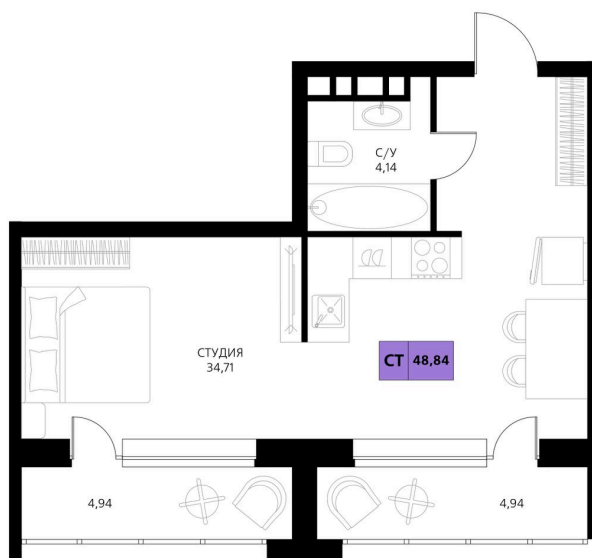

Номер: 258

Студия 48.84 м²

Отсканируйте QR-код и смотрите на сайте derbentsportresort.ru

Цена по запросу

Скидка

Кухня-гостиная

Корпус	Секция 4	Этаж	6
Секция	6	Сдача	4 кв. 2027

25.05.2026 03:39 (Мск)

Не является публичной офертой, цена может быть скорректирована.
Информация взята с сайта «derbentsportresort.ru».

На этаже 6

Студия 48.84 м²

25.05.2026 03:39 (Мск)

Не является публичной офертой, цена может быть скорректирована.
Информация взята с сайта «derbentsportresort.ru».

На генплане Секция 4

Студия 48.84 м²

25.05.2026 03:39 (Мск)

Не является публичной офертой, цена может быть скорректирована.
Информация взята с сайта «derbentsportresort.ru».