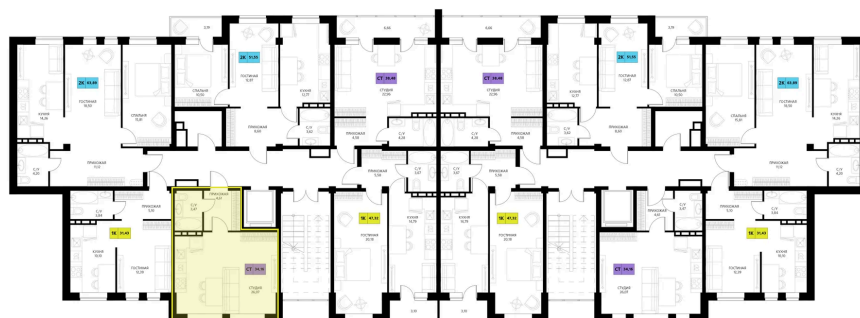

Номер: 67

Студия 34.16 м²

Отсканируйте QR-код и смотрите на сайте derbentsportresort.ru

Цена по запросу

Скидка

Кухня-гостиная

Корпус	Секция 2	Этаж	2
Секция	2	Сдача	4 кв. 2027

25.05.2026 04:14 (Мск)

Не является публичной офертой, цена может быть скорректирована.
Информация взята с сайта «derbentsportresort.ru».

На этаже 2

Студия 34.16 м²

25.05.2026 04:14 (Мск)

Не является публичной офертой, цена может быть скорректирована.
Информация взята с сайта «derbentsportresort.ru».

На генплане Секция 2

Студия 34.16 м²

25.05.2026 04:14 (Мск)

Не является публичной офертой, цена может быть скорректирована.
Информация взята с сайта «derbentsportresort.ru».