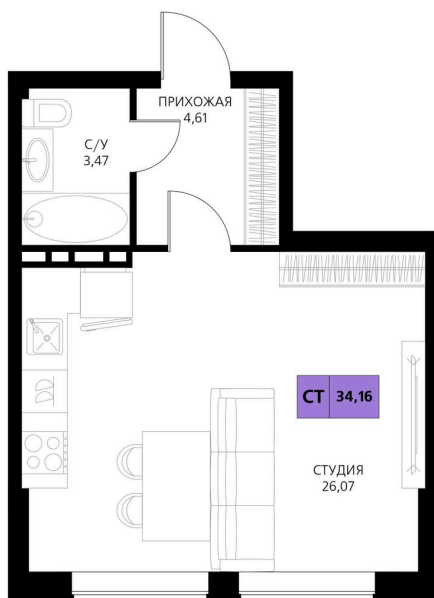

Номер: 67

Студия 34.16 м²

Отсканируйте QR-код и смотрите на сайте derbentsportresort.ru

Цена по запросу

Скидка

Кухня-гостиная

Корпус	Секция 2	Этаж	2
Секция	2	Сдача	4 кв. 2027

25.05.2026 04:14 (Мск)

Не является публичной офертой, цена может быть скорректирована.
Информация взята с сайта «derbentsportresort.ru».

На этаже 2

Студия 34.16 м²

25.05.2026 04:14 (Мск)

Не является публичной офертой, цена может быть скорректирована.
Информация взята с сайта «derbentsportresort.ru».

На генплане Секция 2

Студия 34.16 м²

25.05.2026 04:14 (Мск)

Не является публичной офертой, цена может быть скорректирована.
Информация взята с сайта «derbentsportresort.ru».