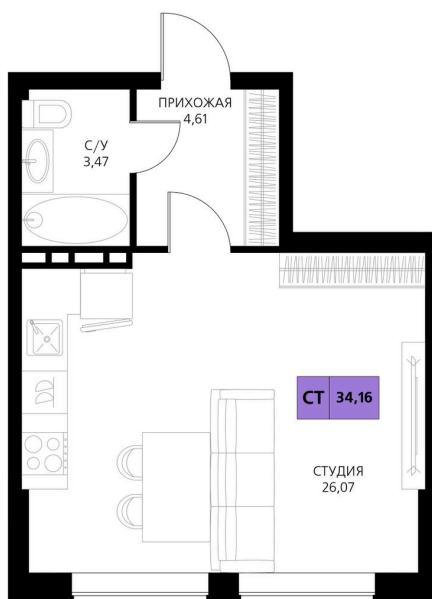

Номер: 67

Студия 34.16 м²

Отсканируйте QR-код и смотрите на сайте derbentsportresort.ru

Цена по запросу

Скидка

Кухня-гостиная

Корпус	Секция 2	Этаж	2
Секция	2	Сдача	4 кв. 2027

06.04.2026 21:23 (Мск)

Не является публичной офертой, цена может быть скорректирована. Информация взята с сайта «derbentsportresort.ru»

На генплане Секция 2

Студия 34.16 м²

06.04.2026 21:23 (Мск)

Не является публичной офертой, цена может
быть скорректирована. Информация взята с
сайта «derbentsportresort.ru»