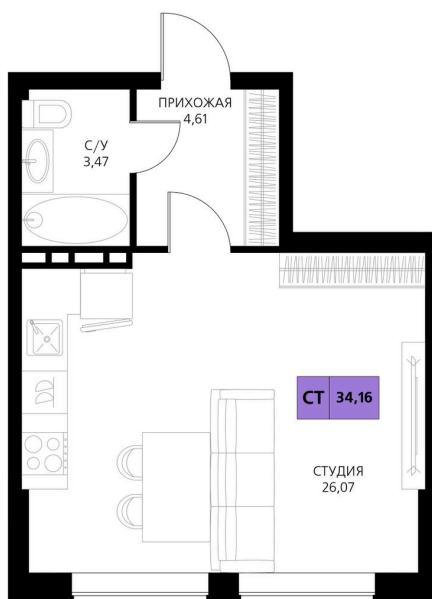

Номер: 67

# Студия 34.16 м<sup>2</sup>

Отсканируйте QR-код и смотрите на сайте [derbentsportresort.ru](http://derbentsportresort.ru)

# На генплане Секция 2

Студия 34.16 м<sup>2</sup>

06.04.2026 22:55 (Мск)

Не является публичной офертой, цена может  
быть скорректирована. Информация взята с  
сайта «[derbentsportresort.ru](http://derbentsportresort.ru)»