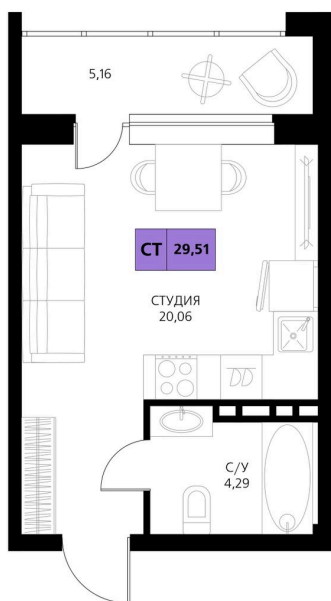

Номер: 210

Студия 29.51 м²

Отсканируйте QR-код и смотрите на сайте derbentsportresort.ru

Цена по запросу

Скидка

Кухня-гостиная

Корпус	Секция 4	Этаж	4
Секция	5	Сдача	4 кв. 2027

25.05.2026 05:19 (Мск)

Не является публичной офертой, цена может быть скорректирована.
Информация взята с сайта «derbentsportresort.ru».

На этаже 4

Студия 29.51 м²

25.05.2026 05:19 (Мск)

Не является публичной офертой, цена может быть скорректирована.
Информация взята с сайта «derbentsportresort.ru».

На генплане Секция 4

Студия 29.51 м²

25.05.2026 05:19 (Мск)

Не является публичной офертой, цена может быть скорректирована.
Информация взята с сайта «derbentsportresort.ru».