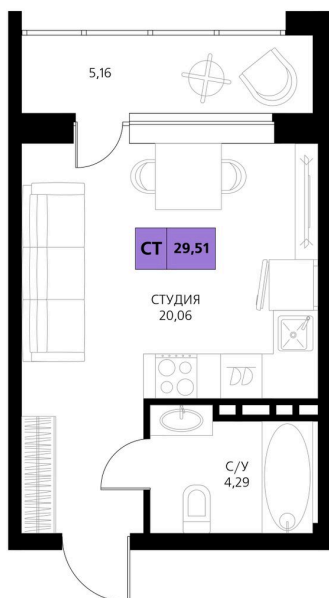

Номер: 210

# Студия 29.51 м<sup>2</sup>

Отсканируйте QR-код и  
смотрите на сайте  
derbentsportresort.ru

## Цена по запросу

Скидка

Кухня-гостиная

Корпус	Секция 4	Этаж	4
Секция	5	Сдача	4 кв. 2027

20.02.2026 19:07 (Мск)

Не является публичной офертой, цена может быть скорректирована. Информация взята с сайта «derbentsportresort.ru»

# На генплане Секция 4

Студия 29.51 м<sup>2</sup>

20.02.2026 19:07 (Мск)

Не является публичной офертой, цена может быть скорректирована. Информация взята с сайта «[derbentsportresort.ru](http://derbentsportresort.ru)»