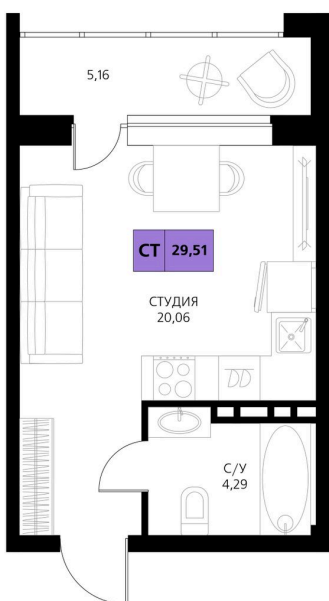

# Студия 29.51 м<sup>2</sup>

Отсканируйте QR-код и смотрите на сайте [derbentsportresort.ru](http://derbentsportresort.ru)