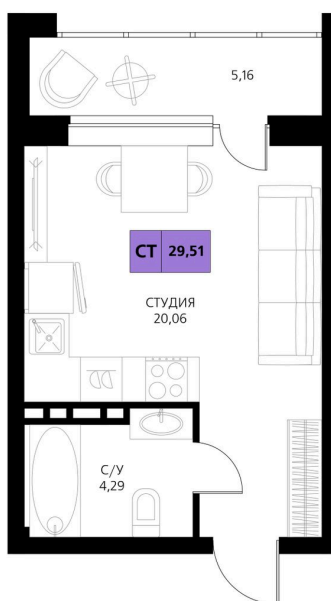

Номер: 245

Студия 29.51 м²

Отсканируйте QR-код и смотрите на сайте derbentsportresort.ru

Цена по запросу

Скидка

Кухня-гостиная

Корпус	Секция 4	Этаж	4
Секция	6	Сдача	4 кв. 2027

07.04.2026 00:28 (Мск)

Не является публичной офертой, цена может быть скорректирована. Информация взята с сайта «derbentsportresort.ru»

На этаже 4

Студия 29.51 м²

07.04.2026 00:28 (Мск)

Не является публичной офертой, цена может
быть скорректирована. Информация взята с
сайта «derbentsportresort.ru»

На генплане Секция 4

Студия 29.51 м²

07.04.2026 00:28 (Мск)

Не является публичной офертой, цена может
быть скорректирована. Информация взята с
сайта «derbentsportresort.ru»