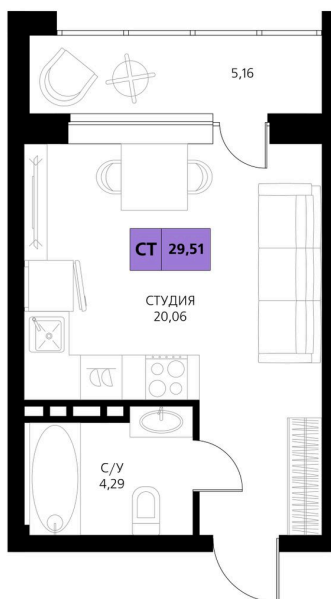

Номер: 245

Студия 29.51 м²

Отсканируйте QR-код и смотрите на сайте derbentsportresort.ru

Цена по запросу

Скидка

Кухня-гостиная

Корпус	Секция 4	Этаж	4
Секция	6	Сдача	4 кв. 2027

07.04.2026 02:18 (Мск)

Не является публичной офертой, цена может быть скорректирована. Информация взята с сайта «derbentsportresort.ru»

На этаже 4

Студия 29.51 м²

07.04.2026 02:18 (Мск)

Не является публичной офертой, цена может
быть скорректирована. Информация взята с
сайта «derbentsportresort.ru»

На генплане Секция 4

Студия 29.51 м²

07.04.2026 02:18 (Мск)

Не является публичной офертой, цена может
быть скорректирована. Информация взята с
сайта «derbentsportresort.ru»