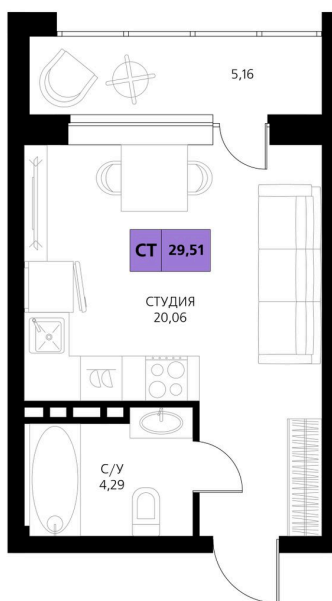

# Студия 29.51 м<sup>2</sup>

Отсканируйте QR-код и смотрите на сайте [derbentsportresort.ru](http://derbentsportresort.ru)